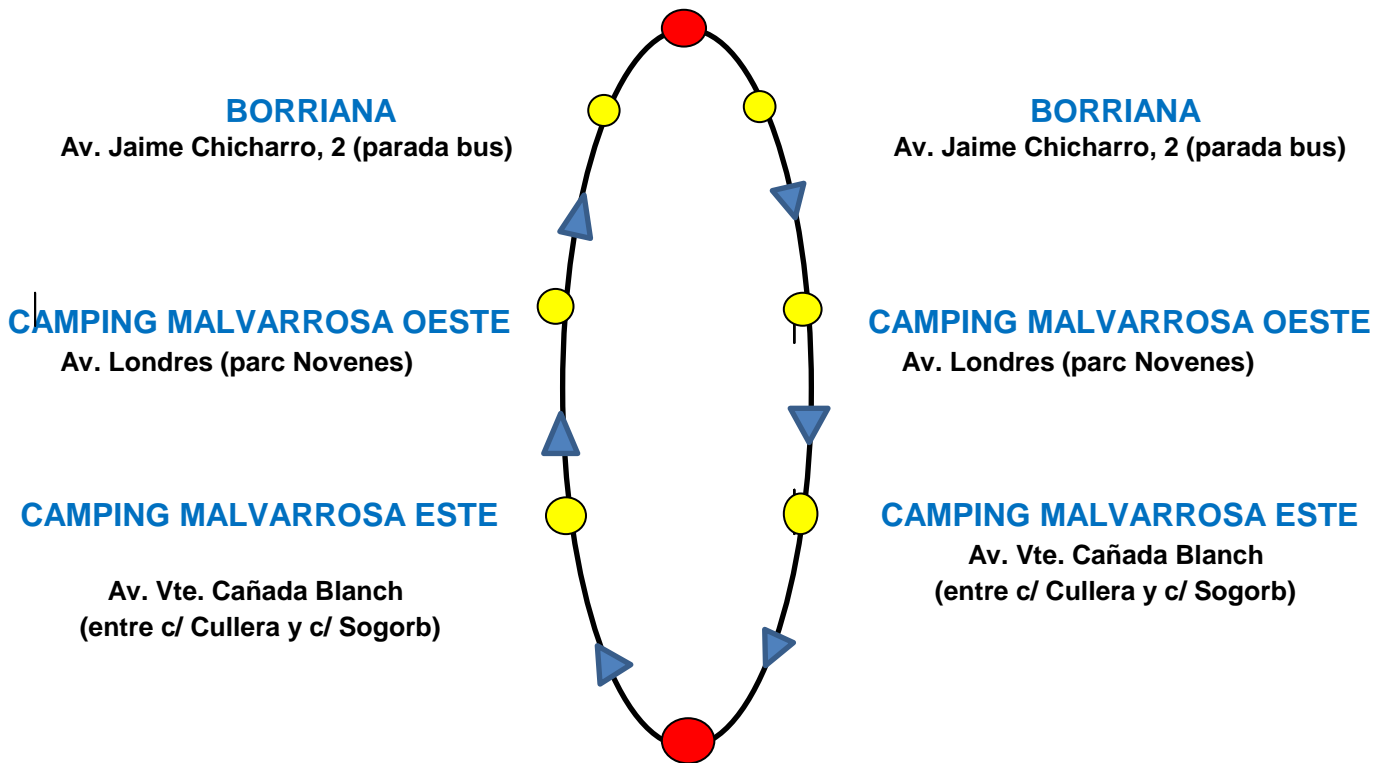

RUTA 1

FFCC-BORRIANA-PUERTO BORRIANA (ARENAL)

RENFE (BORRIANA-ALQUERIAS)

PLAYA BORRIANA (ARENAL)

DIA 2 de agosto

IDA: De 7:00 h. Servicio continuado cada 30 min.

(a partir de las 23:00 h. solo prestará servicio desde Borriana Av. Jaime Chicharro)

VUELTA: De 7:00 h. Servicio continuado cada 30 min.

(a partir de las 23:00 h. solo prestará servicio hasta Borriana)

DIAS 3, 4, 5, 6 y 7 de agosto

IDA: De 5:00 h. Servicio continuado cada 30 min.

(de 23:00 a 5:00 h. solo prestará servicio desde Borriana Av. Jaime Chicharro)

VUELTA: De 5:00 h. Servicio continuado cada 30 min.

(de 23:00 h. a 5:00 h.) solo prestará servicio hasta Borriana)

DIA 8 de agosto

VUELTA: De 5:00 h. a 16:00 h. servicio continuado cada 30 min.

(de 23:00 h. a 5:00 h.) solo prestará servicio hasta Borriana)