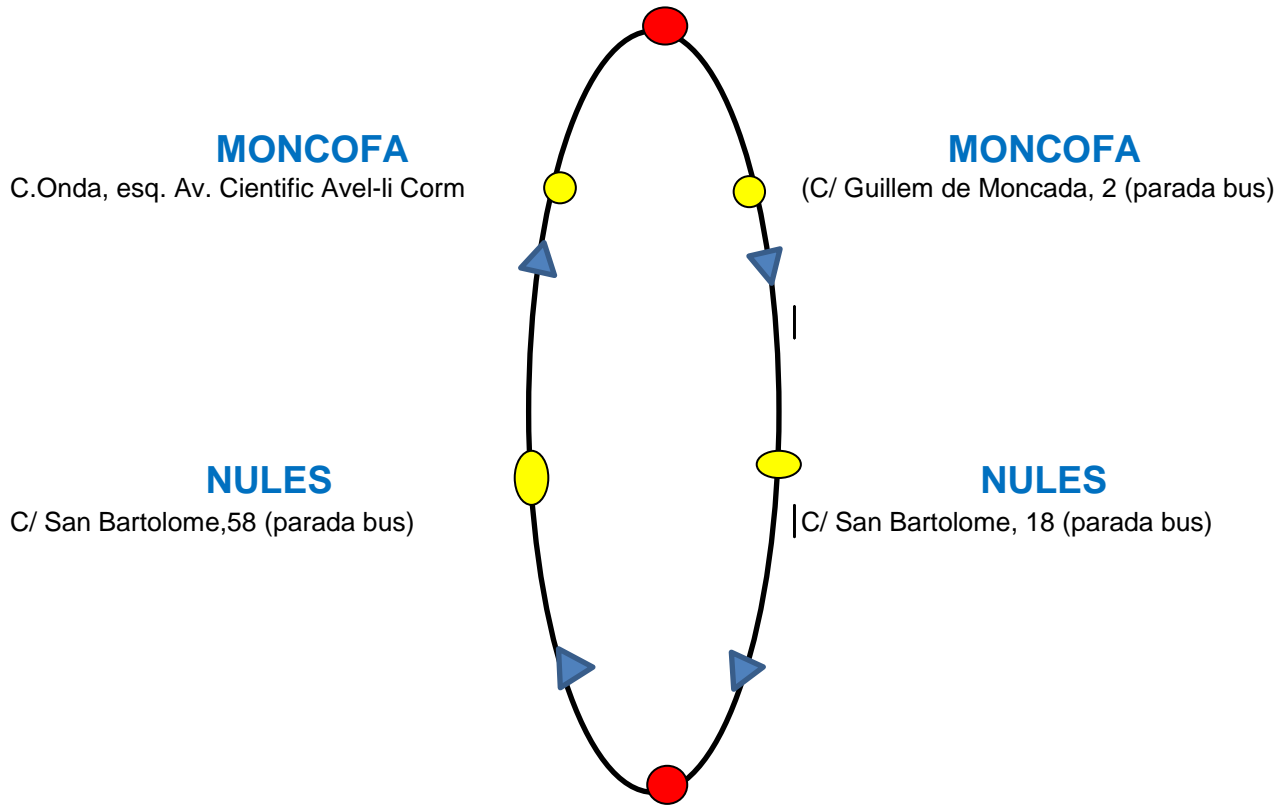

ARENAL .SOUND

2022

RUTA PLAYA MONCOFA-MONCOFA-NULES-PLAYA BORRIANA (ARENAL)

PLAYA MONCOFA (av. del Port, parada bus frente ermita)

PLAYA BORRIANA (ARENAL)

SALIDAS DE PLAYA MONCOFA - MONCOFA - NULES - PLAYA BORRIANA

MART 02/08/22	MIERC 03/08/22	JUEV 04/08/22	VIER 05/08/22	SAB 06/08/22	DOM 07/08/22	LUN 08/08/22
	0:00	0:00	0:00	0:00	0:00	0:00
	2:00	2:00	2:00	2:00	2:00	2:00
	4:00	4:00	4:00	4:00	4:00	4:00
	6:00	6:00	6:00	6:00	6:00	
	8:00	8:00	8:00	8:00	8:00	
	10:00	10:00	10:00	10:00	10:00	
	12:00	12:00	12:00	12:00	12:00	
14:00	14:00	14:00	14:00	14:00	14:00	
16:00	16:00	16:00	16:00	16:00	16:00	
18:00	18:00	18:00	18:00	18:00	18:00	
20:00	20:00	20:00	20:00	20:00	20:00	
22:00	22:00	22:00	22:00	22:00	22:00	

SALIDAS DE ARENAL-NULES-MONCOFA-PLAYA MONCOFA

MART 02/08/22	MIERC 03/08/22	JUEV 04/08/22	VIER 05/08/22	SAB 06/08/22	DOM 07/08/22	LUN 08/08/22
	1:00	1:00	1:00	1:00	1:00	1:00
	3:00	3:00	3:00	3:00	3:00	3:00
	5:00	5:00	5:00	5:00	5:00	5:00
	7:00	7:00	7:00	7:00	7:00	7:00
	9:00	9:00	9:00	9:00	9:00	9:00
	11:00	11:00	11:00	11:00	11:00	
	13:00	13:00	13:00	13:00	13:00	
15:00	15:00	15:00	15:00	15:00	15:00	
17:00	17:00	17:00	17:00	17:00	17:00	
19:00	19:00	19:00	19:00	19:00	19:00	
21:00	21:00	21:00	21:00	21:00	21:00	
23:00	23:00	23:00	23:00	23:00	23:00	