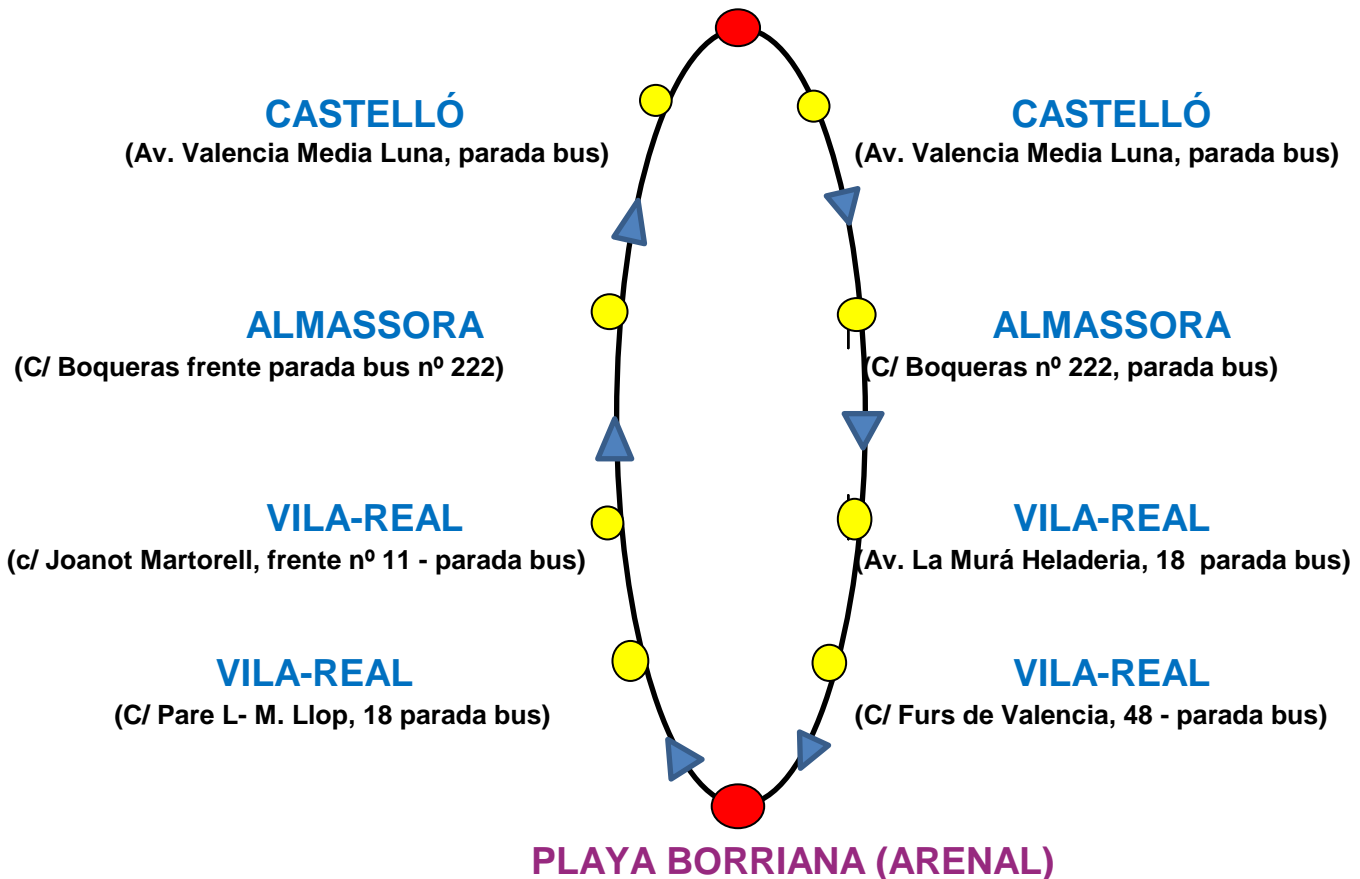

ARENAL .SOUND

2022

RUTA CASTELLÓ-VILA-REAL-ALMASSORA-BORRIANA

CASTELLÓ (Pl. Juez Borrull)

PLAYA BORRIANA (ARENAL)

SALIDAS DE CASTELLÓ (PL. BORRULL)

MART 02/08/22	MIERC 03/08/22	JUEV 04/08/22	VIER 05/08/22	SAB 06/08/22	DOM 07/08/22	LUN 08/08/22
	1:00	1:00	1:00	1:00	1:00	1:00
	3:00	3:00	3:00	3:00	3:00	3:00
	5:00	5:00	5:00	5:00	5:00	5:00
	7:00	7:00	7:00	7:00	7:00	
	9:00	9:00	9:00	9:00	9:00	
	11:00	11:00	11:00	11:00	11:00	
	13:00	13:00	13:00	13:00	13:00	
	15:00	15:00	15:00	15:00	15:00	9:00
	17:00	17:00	17:00	17:00	17:00	11:00
	19:00	18:00	18:00	18:00	18:00	13:00
	21:00	19:00	19:00	19:00	19:00	
	23:00	20:00	20:00	20:00	20:00	
		21:00	21:00	21:00	21:00	
		22:00	22:00	22:00	22:00	
		23:00	23:00	23:00	23:00	

SALIDAS DE PLAYA BORRIANA (ARENAL)

MART 02/08/22	MIERC 03/08/22	JUEV 04/08/22	VIER 05/08/22	SAB 06/08/22	DOM 07/08/22	LUN 08/08/22
	0:00	0:00	0:00	0:00	0:00	0:00
	2:00	2:00	2:00	2:00	2:00	2:00
	3:00	3:00	3:00	3:00	3:00	3:00
	4:00	4:00	4:00	4:00	4:00	4:00
	5:00	5:00	5:00	5:00	5:00	5:00
	6:00	6:00	6:00	6:00	6:00	6:00
	7:00	7:00	7:00	7:00	7:00	7:00
	8:00	8:00	8:00	8:00	8:00	8:00
	10:00	10:00	10:00	10:00	10:00	10:00
	12:00	12:00	12:00	12:00	12:00	12:00
	14:00	14:00	14:00	14:00	14:00	14:00
16:00	16:00	16:00	16:00	16:00	16:00	
18:00	18:00	18:00	18:00	18:00	18:00	
20:00	20:00	20:00	20:00	20:00	20:00	
22:00	22:00	22:00	22:00	22:00	22:00	