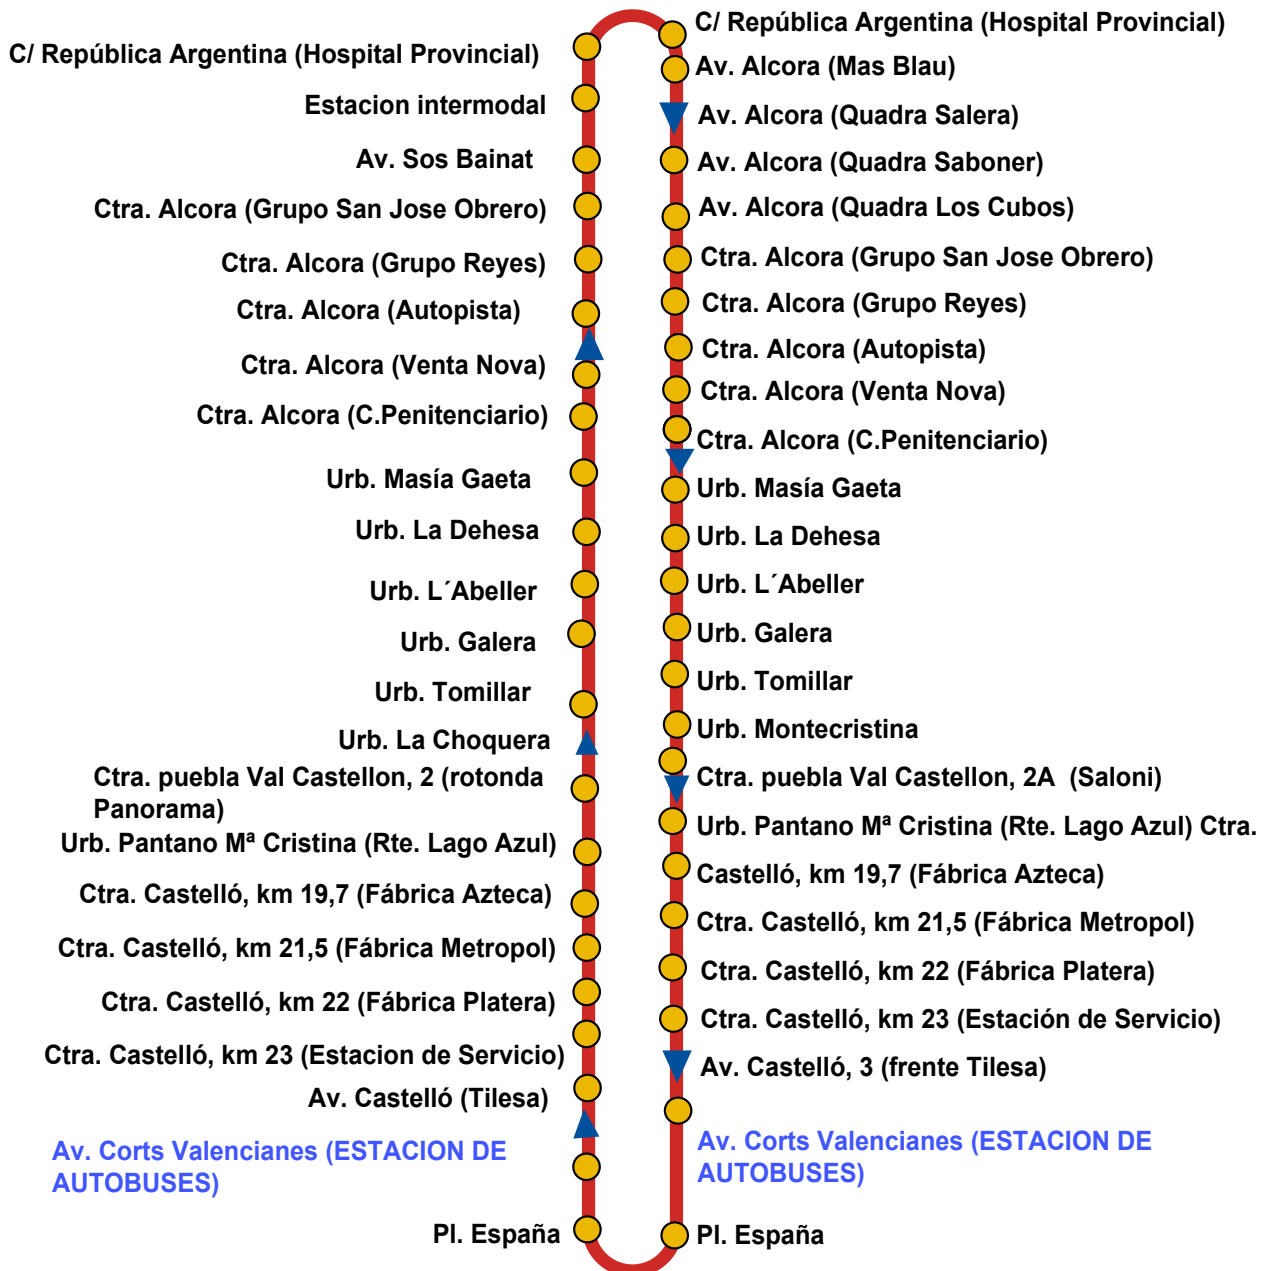

• ALCORA-CASTELLÓ •

CASTELLÓ ESTACION INTERMODAL (Parada inicio y final ANDEN Nº 5)

ALCORA AV. País Valencia (Cuartel Guardia Civil (Parada inicio y final)

SALIDAS DE ALCORA:

DE LUNES A VIERNES

A las 7:00* (bus lucena), 8:00, 8:30 (bus Villahermosa), 11:00 (pasa por San Joan de Moro), 15:15 (Bus Lucena), 17:00, 19:00 h.

SÁBADOS

A las 7:45 h. (bus Lucena), 11:00, 15:00 (bus de Lucena) y 18:45 h.

DOMINGOS Y FESTIVOS

NO CIRCULA

SALIDAS DE CASTELLÓ:

DE LUNES A VIERNES

A las 8:45, 12:30 (bus de Lucena), 15:00 (bus Villahermosa), 16:00, 18:00, 18:30 (bus Lucena) y 20:00 h.