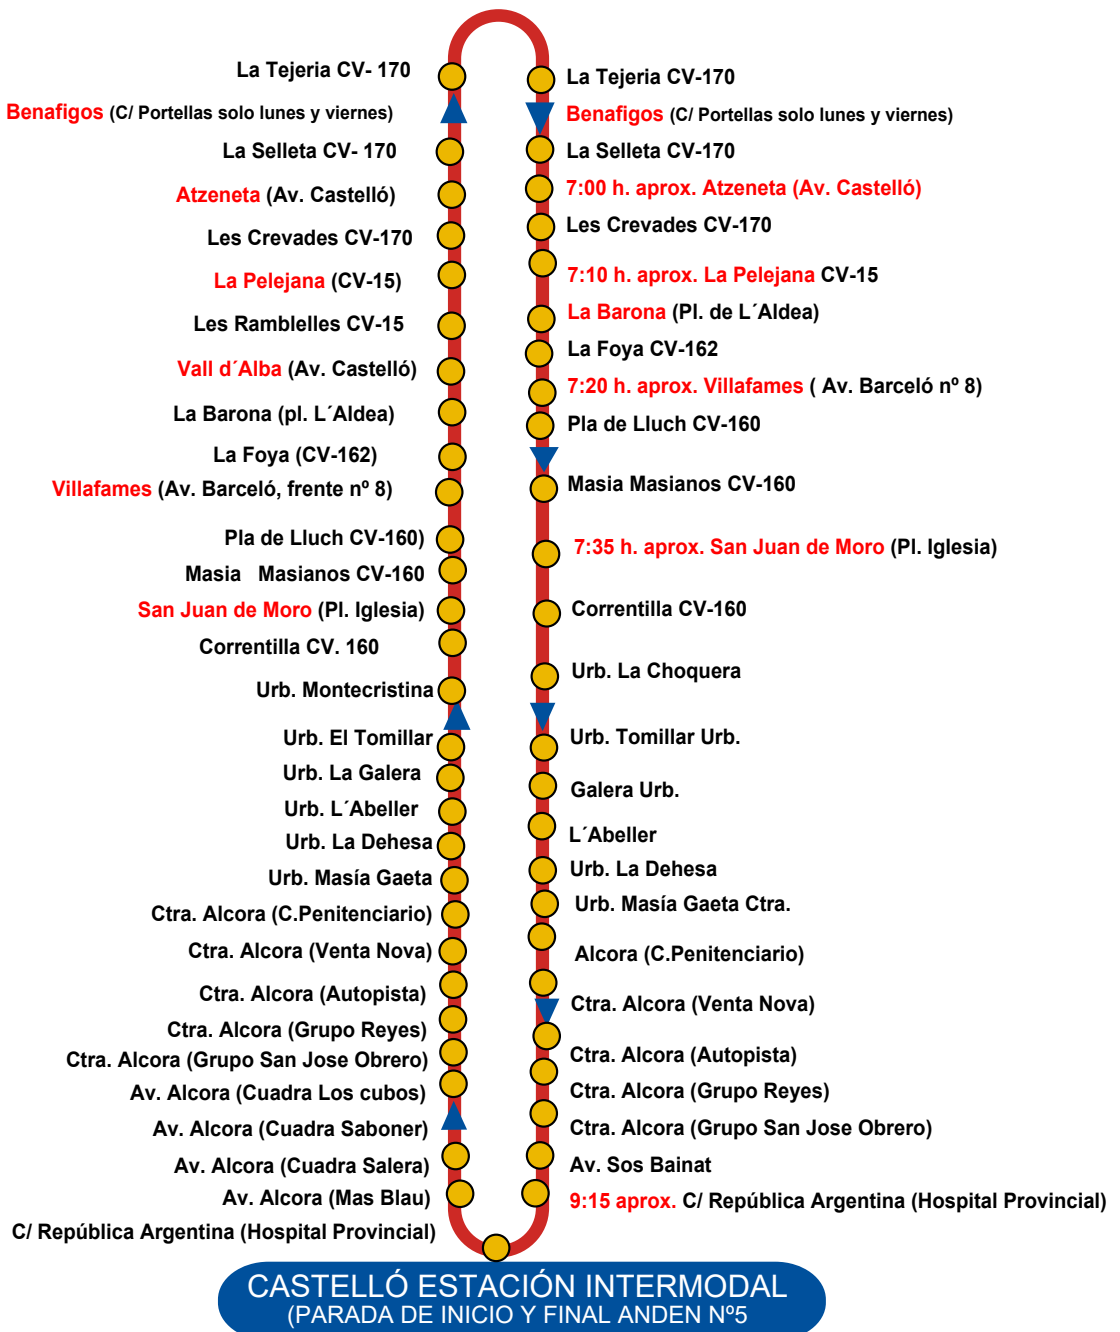

VISTABELLA-CASTELLÓ

VISTABELLA (C/ ERA TROYA junto Gasolinera)

SALIDAS DE VISTABELLA:

DE LUNES A VIERNES:
A las 6:00 h.

SÁBADOS: (a la demanda) llamar al 964200122,
jueves y viernes de 8:00 a 17:00 h.
A las 9:00h

SALIDAS DE CASTELLÓ:

DE LUNES A VIERNES:
A las 15:30 h.

SÁBADOS: (a la demanda) llamar al 964200122,
jueves y viernes de 8:00 a 17:00 h.
A las 14:00 h.