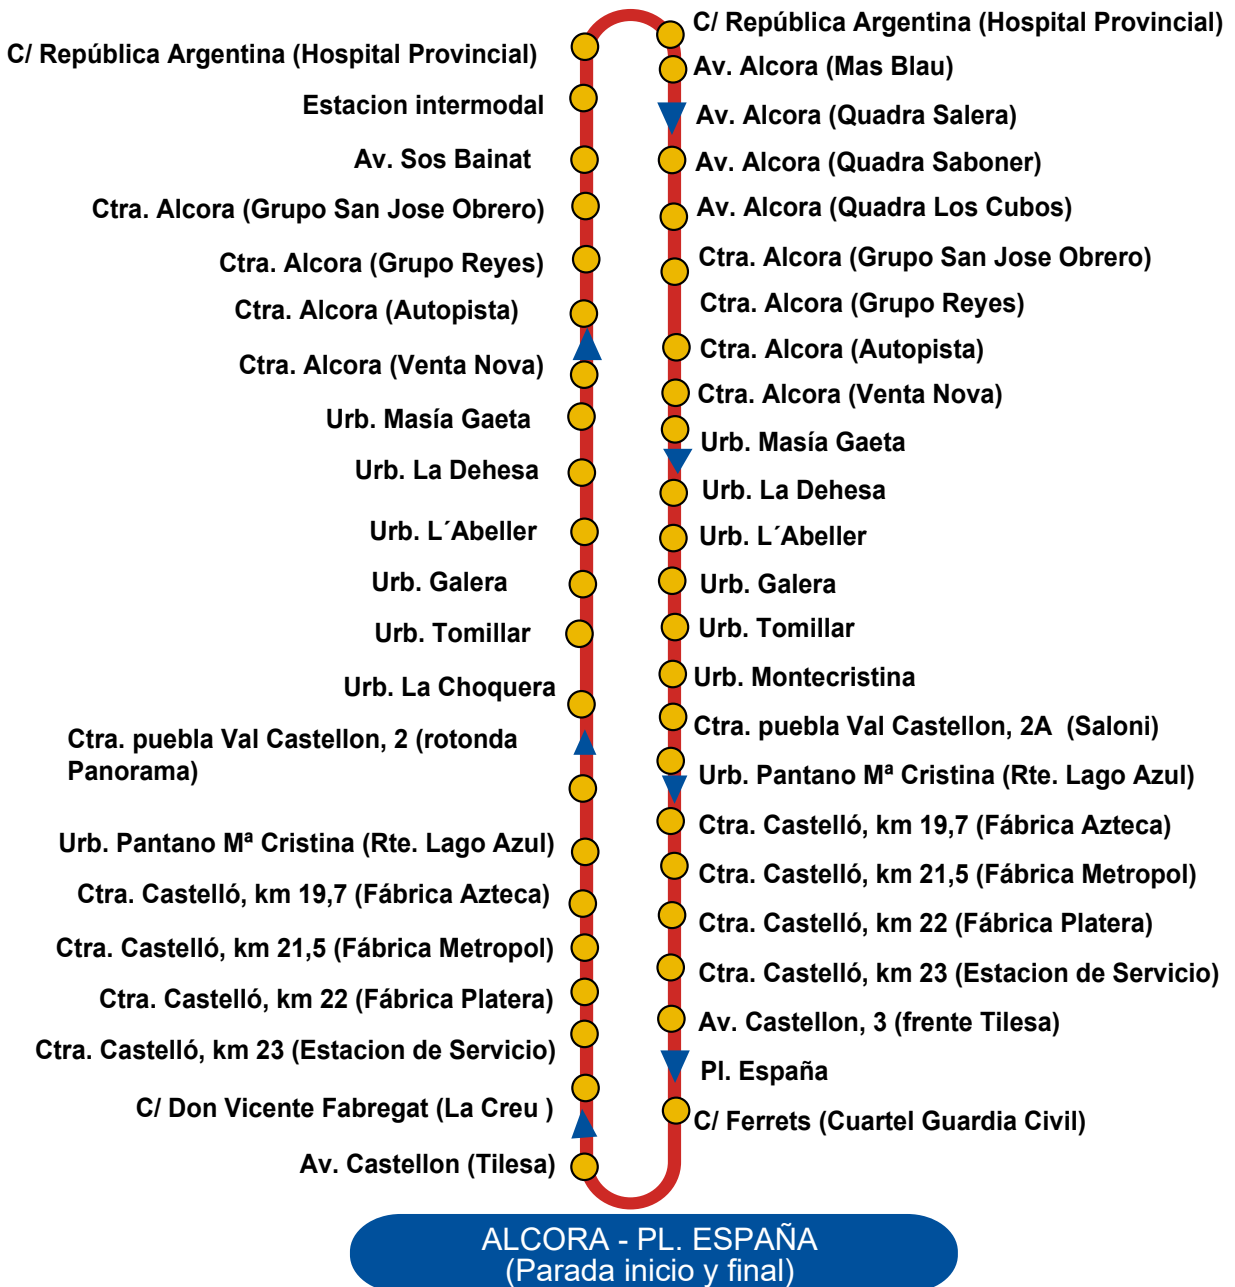

• ALCORA-CASTELLÓ •

CASTELLÓ ESTACION INTERMODAL (Parada inicio y final ANDEN Nº 5)

SALIDAS DE ALCORA:

DE LUNES A VIERNES

A las ** 7:00 (bus lucena), 8:00, 8:30 (bus Villahermosa), 11:00 (pasa por San Joan de Moro), 15:15 (Bus Lucena), 17:00, 19:00 h.

SÁBADOS

A las 7:45 h. (bus Lucena), 11:00, 15:00 (bus de Lucena) y 18:45 h.

DOMINGOS Y FESTIVOS

NO CIRCULA

SALIDAS DE CASTELLÓ:

DE LUNES A VIERNES

A las 8:45, 12:30 (bus de Lucena), 15:00 (bus Villahermosa), 16:00, 18:00, 18:30 (bus Lucena) y 20:00 h.