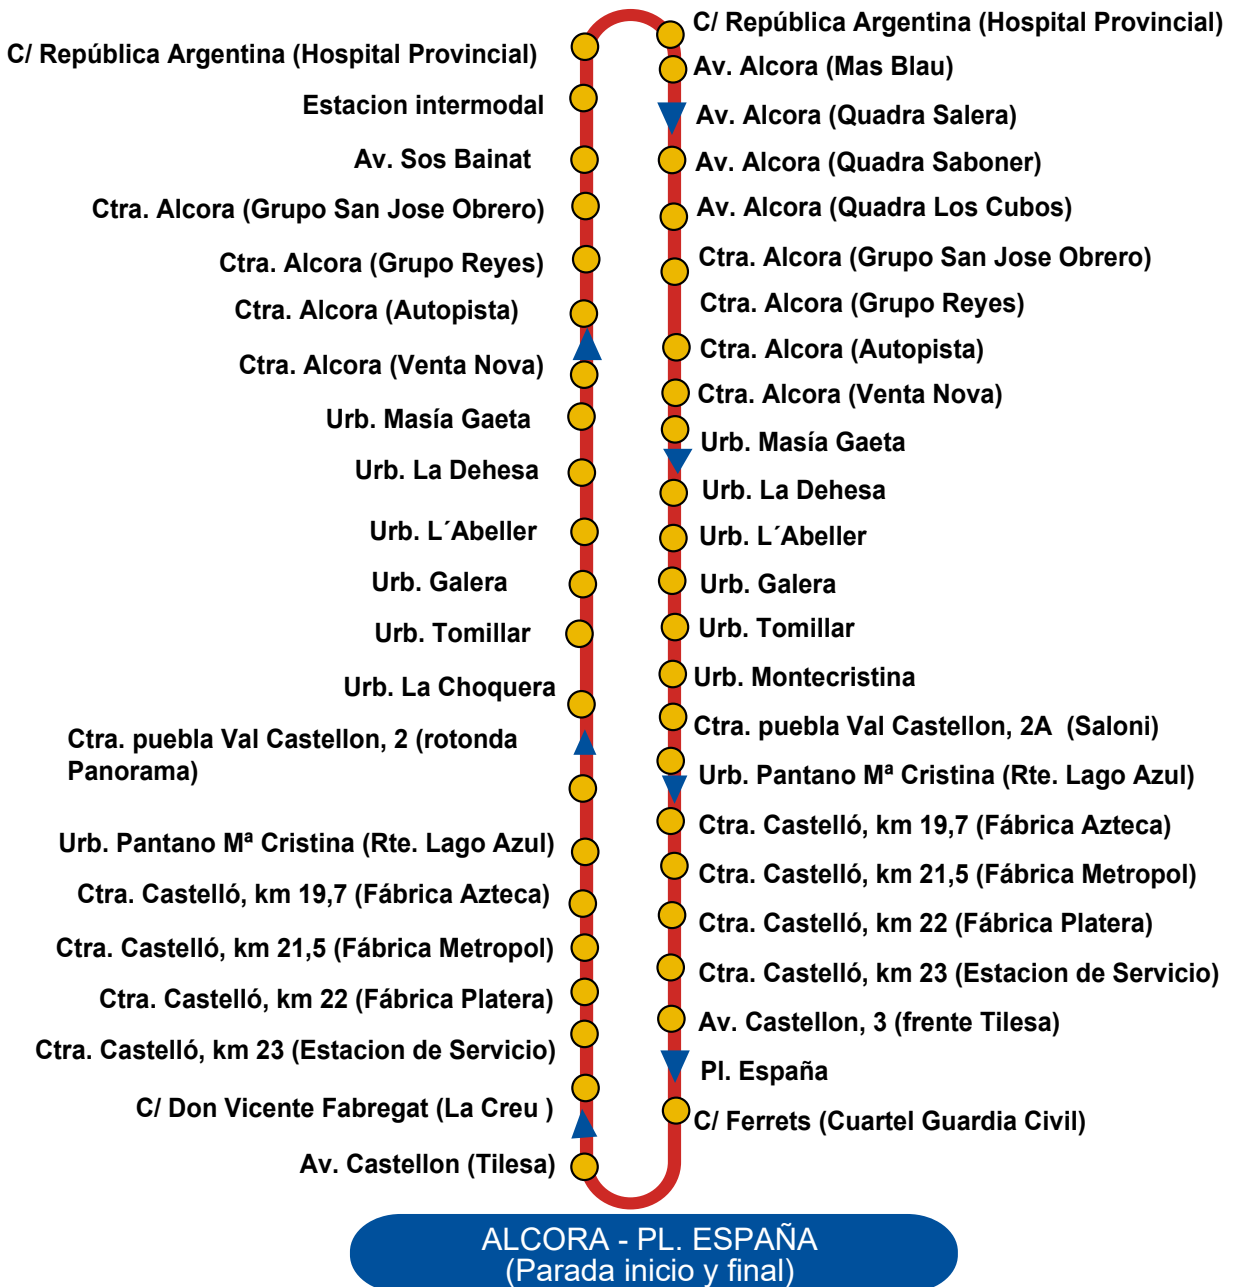

# • ALCORA-CASTELLÓ •

## CASTELLÓ ESTACION INTERMODAL (Parada inicio y final ANDEN Nº 5)

#### DE LUNES A VIERNES

A las 7:15 (bus Lucena), 8:00, 8:30 (bus Villahermosa), 11:00 (pasa por San Joan de Moro), 15:15 (Bus Lucena), 17:00, 19:00 h.

#### DE LUNES A VIERNES

A las 8:45, 12:30 (bus de Lucena), 15:00 (bus Villahermosa), 16:00, 18:00, 18:30 (bus Lucena) y 20:00 h.