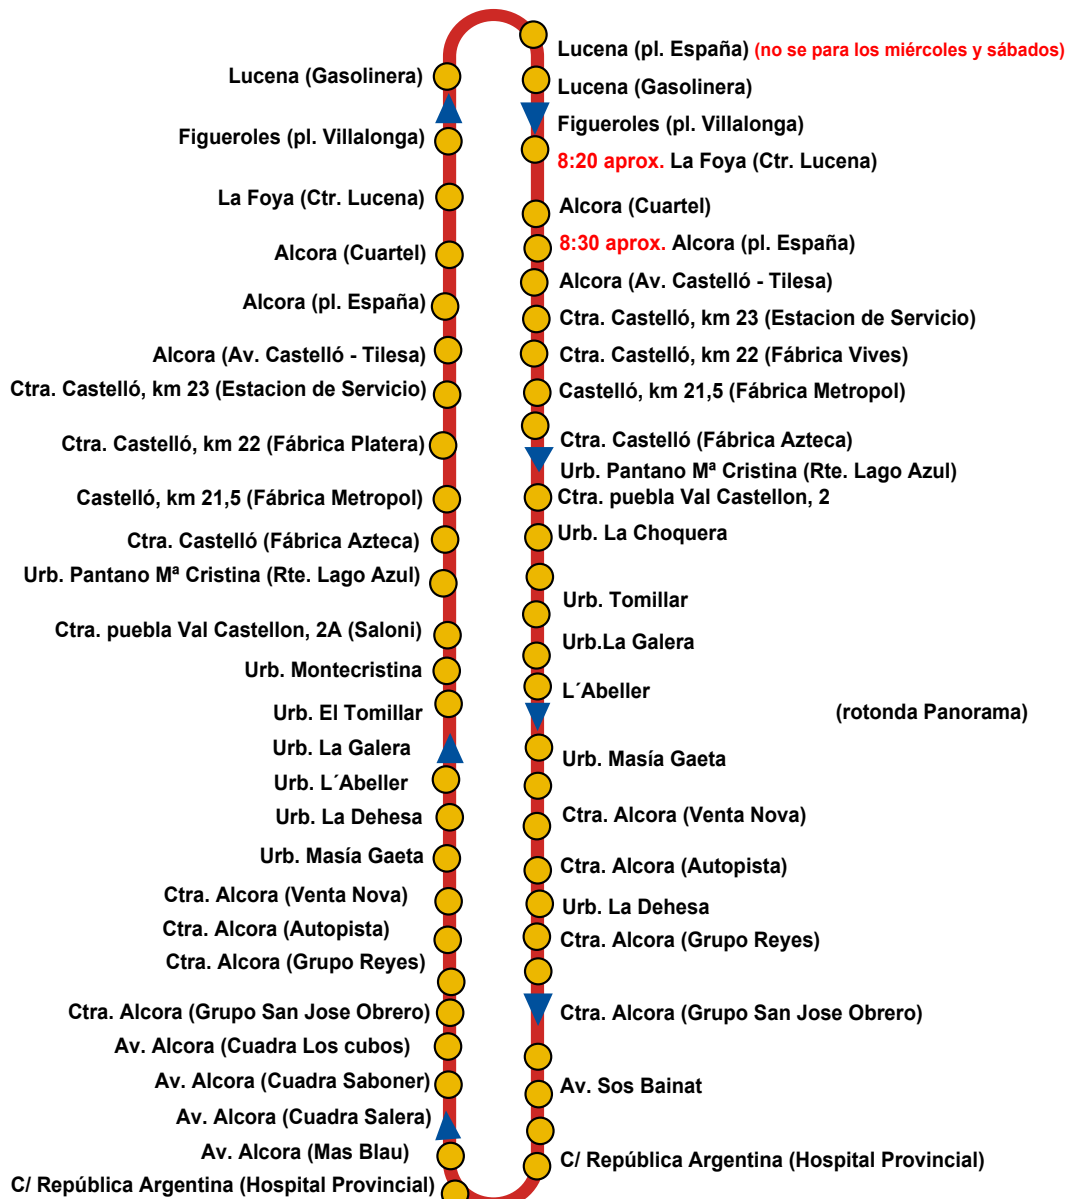

• LUCENA-CASTELLÓ •

LUCENA (PL. ESPAÑA)

CASTELLÓ ESTACIÓN INTERMODAL (PARADA DE INICIO Y FINAL ANDEN Nº5)

NO CIRCULA DOMINGOS Y FESTIVOS

SALIDAS DE CORTES:

**DE LUNES A VIERNES
LABORABLES**

A las 6:15 h. (llegada a Castelló a las 9:15 h.)

SÁBADOS

A las 7:30 h. (llegada a Castelló a las 10:20 h. aprox.)

Nota: Los lunes, miércoles y sábados el servicio se realiza por San Vicente.

SALIDAS DE CASTELLÓN:

DE LUNES A VIERNES

A las 15:00 h.

SÁBADOS

A las 15:00 h.