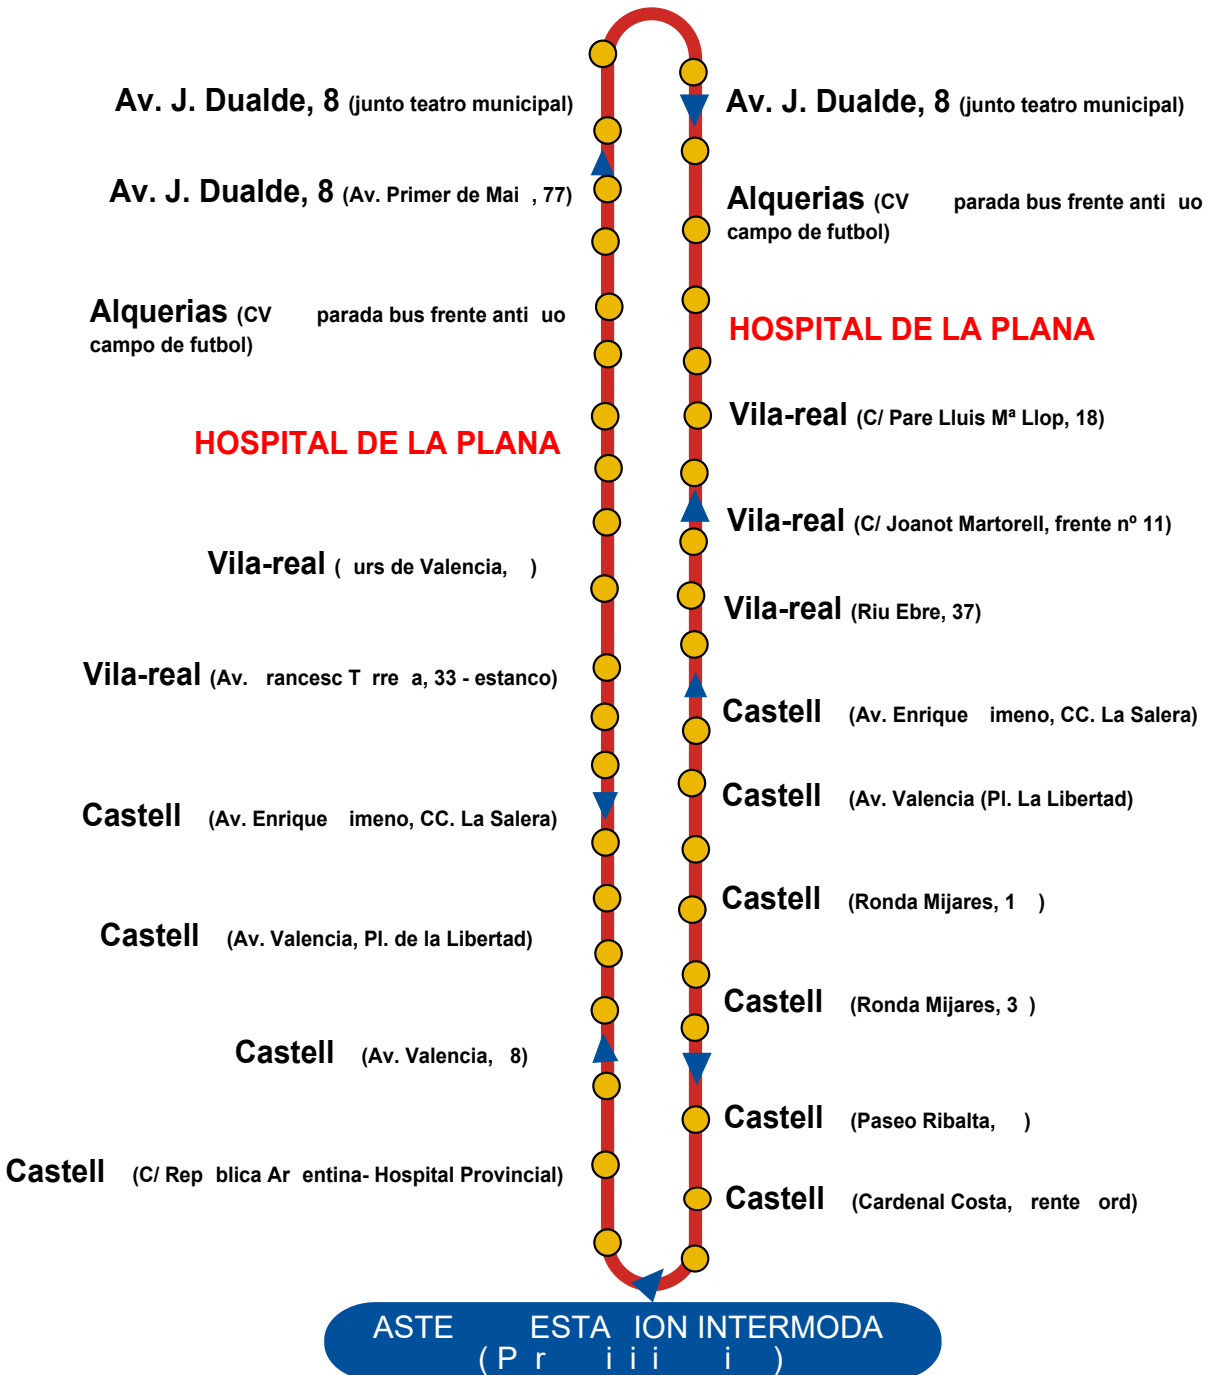

# • BET I - CASTELLÓ •

BETXI (AV. PRIMER DE MAIG, 77)

## SALIDAS DE BET I:

DE LUNES A VIERNES  
ODRUDEOHV

\$ ODV K EXV GH \$UWDQD  
K \ K

SÁBADOS

A las 7 . (bus de Artana)

. 1 .

DOMINGOS Y FESTIVOS

QR □ FLUFEXOD □

## SALIDAS DE CASTELLÓ:

DE LUNES A VIERNES

\$UWDQD \ EXVKGH

SÁBADOS

A las 13:15 y 18:30 . bus  
de Artana

DOMINGOS Y FESTIVOS

QR □ FLUFEXOD □