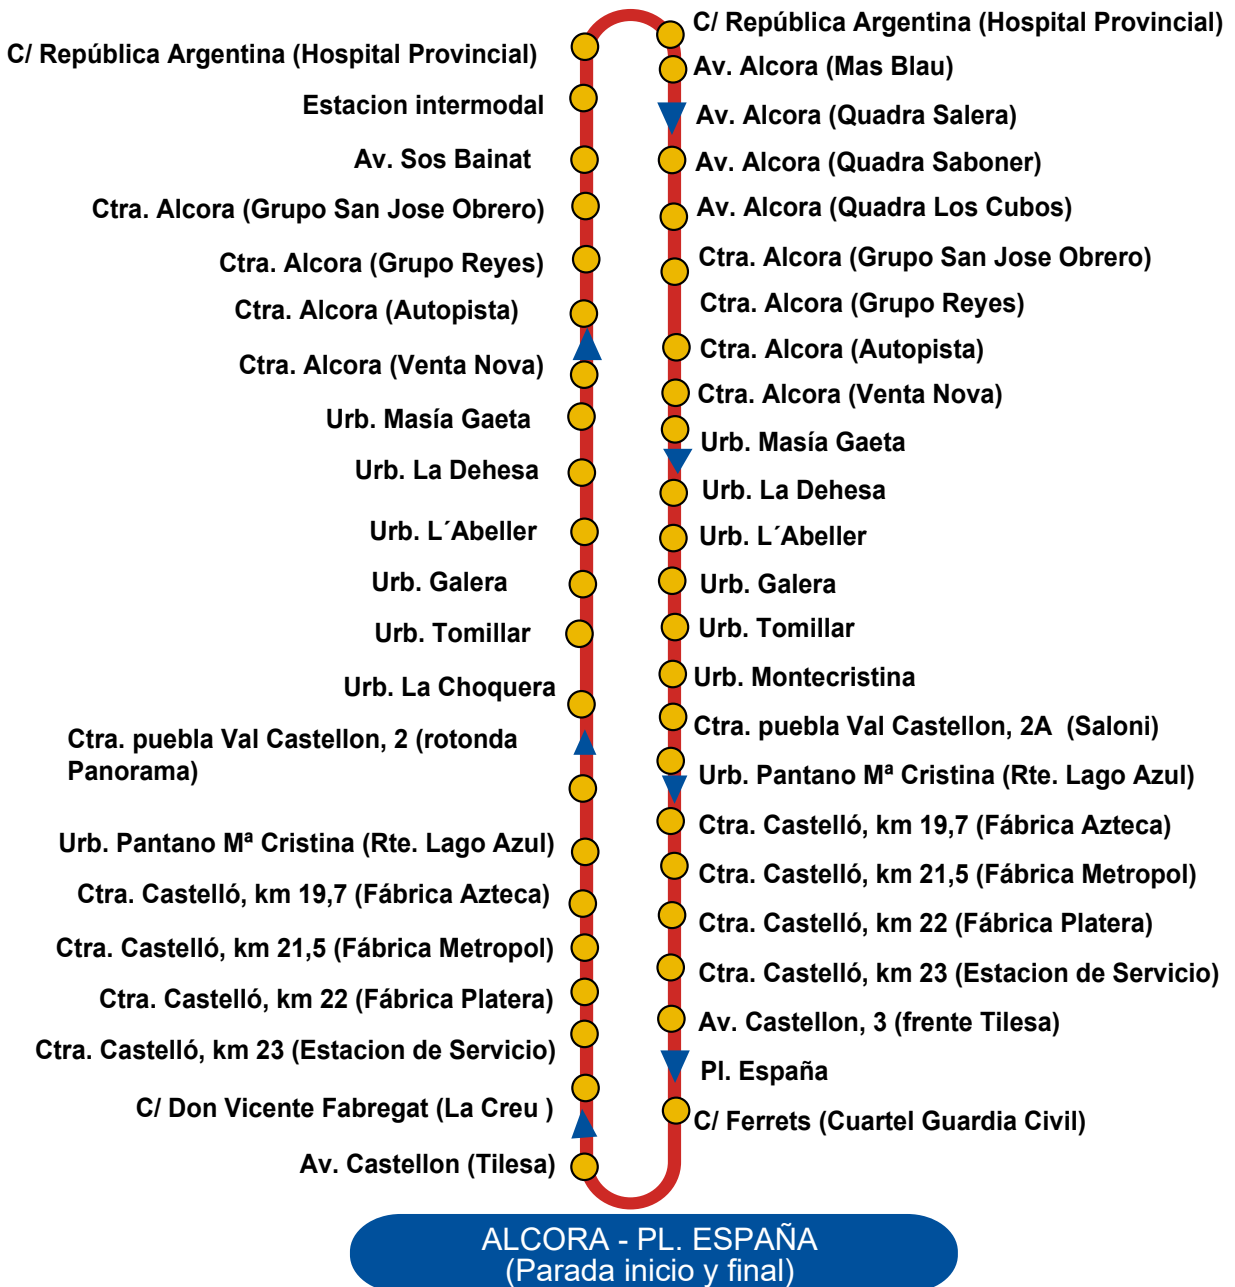

# • ALCORA-CASTELLÓ •

## CASTELLÓ ESTACION INTERMODAL (Parada inicio y final ANDEN Nº 5)

#### DE LUNES A VIERNES

A las 7:15 (bus lucena), 8:00, 8:30 (bus Villahermosa), 11:00 (pasa por San Joan de Moro), 15:15 (Bus Lucena), 17:00, 19:00 h.

#### DE LUNES A VIERNES

A las 8:45, 12:30 (bus de Lucena), 15:00 (bus Villahermosa), 16:00, 18:00, 18:30 (bus Lucena) y 20:00 h.