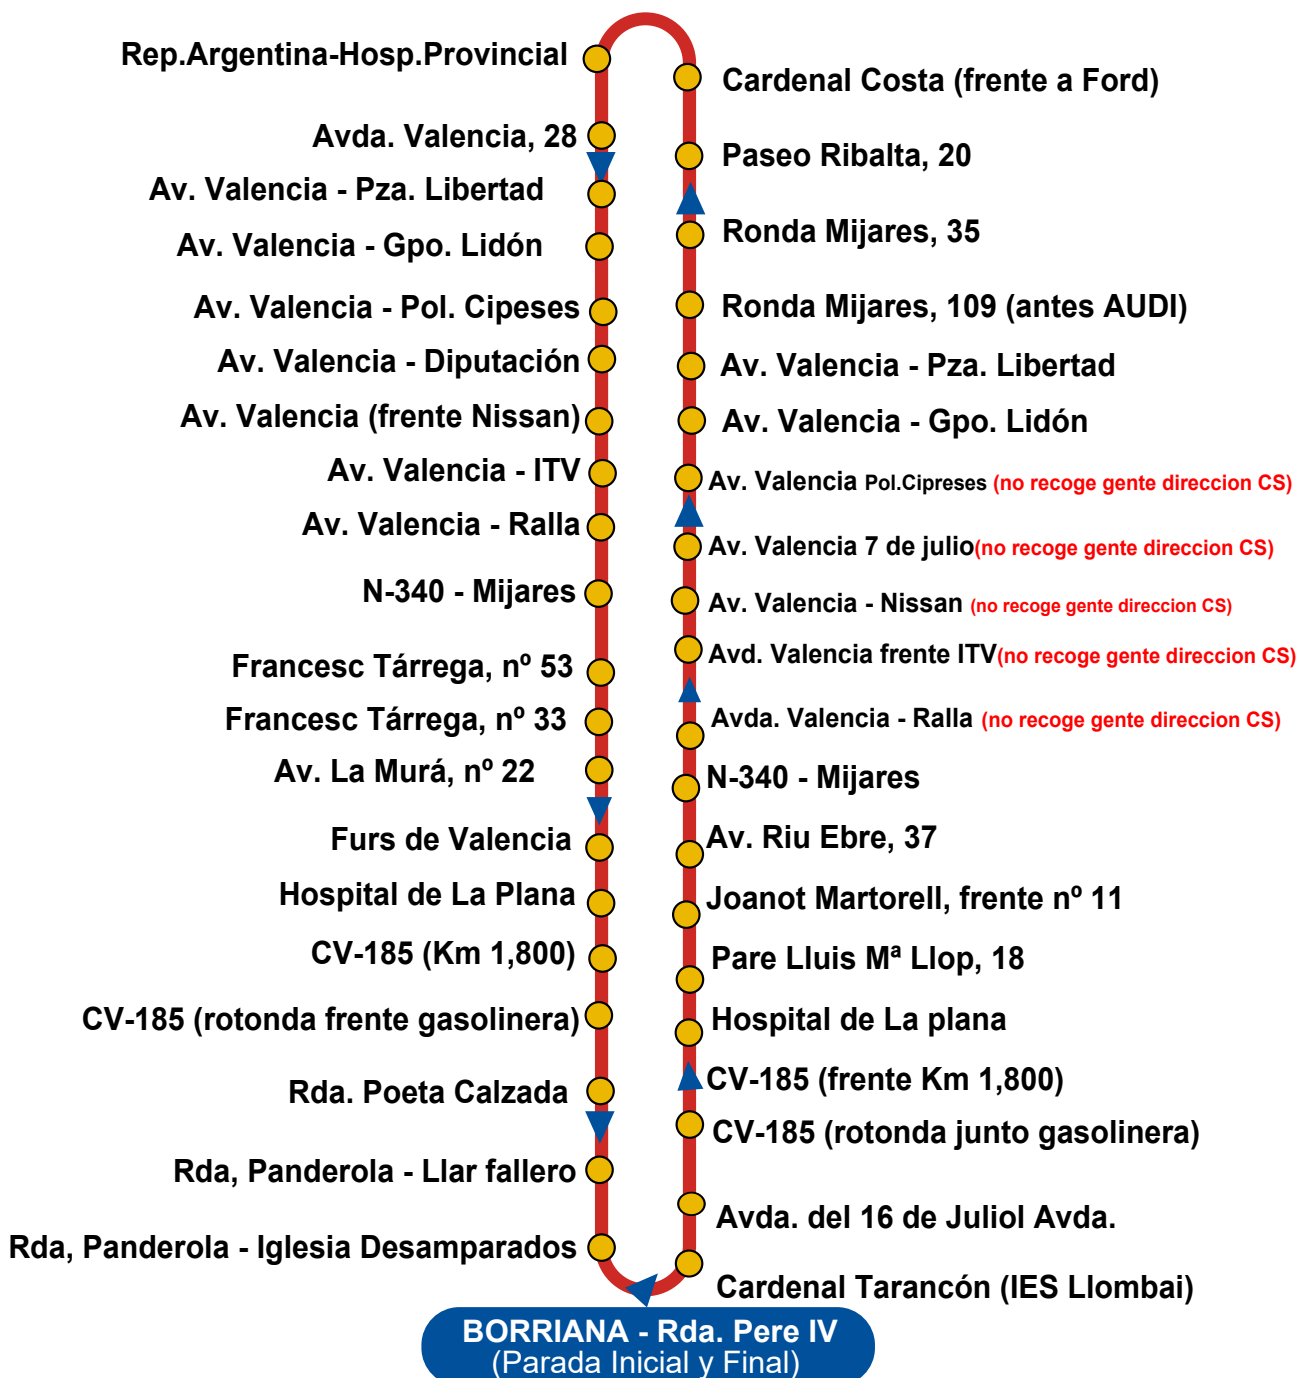

• Borriana - Castelló •

CASTELLÓ - ESTACIÓN INTERMODAL (Parada Inicial y Final -ANDÉN Nº 10-)

SALIDAS DE BORRIANA:

DE LUNES A VIERNES

6:30, 7:15, 8:15, 9:15, 10:15, 11:15, 12:15,
13:15, 14:15, 15:15, 16:15, 18:15, 20:15 h.

SÁBADOS, DOMINGOS Y FESTIVOS

A las 8:00, 9:30, 11:00, 12:30, 14:00, 16:00,
18:00 y 20:00

SALIDAS DE CASTELLÓ:

DE LUNES A VIERNES

De 7:15, 8:15, 9:15, 10:15, 11:15, 12:15, 13:15,
14:15, 15:15, 16:15, 17:15, 19:15 y 21:15 h.

SÁBADOS, DOMINGOS Y FESTIVOS

A las 8:45, 10:15, 11:45, 13:15, 15:00, 17:00, 19:00
y 21:00