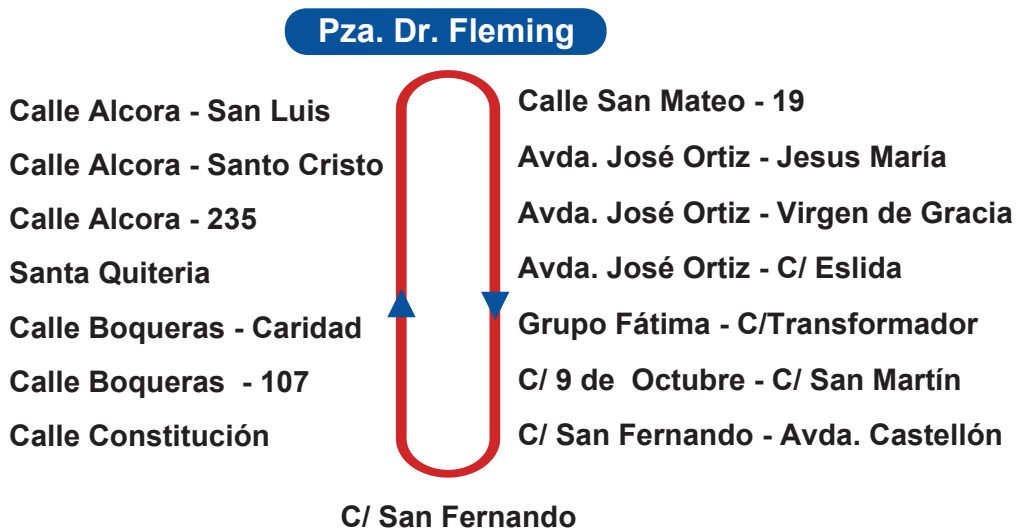

## SIMBOLOGÍA

- ▶ Sentido del recorrido.
- Recorrido de la Línea

## HORARIOS (Salida Pza. Dr Fleming)

Lunes a viernes: 7:15 - 8:15 - 10:00 - 11:00 - 12:00 - 13:30 - 15:00 - 16:00 - 17:00 - 18:00 - 19:00 h

Sábados: 7:15 - 8:30 - 10:00 - 11:00 - 12:15 - 17:00 - 18:00 - 19:00 h

# • Almassora - Santa Quiteria 2020 •

Del 1 de julio al 31 de agosto (lunes a sábado)

## HORARIOS (Salida Dr. Fleming)

De Lunes a sábado: 9:30 y 13:00 h