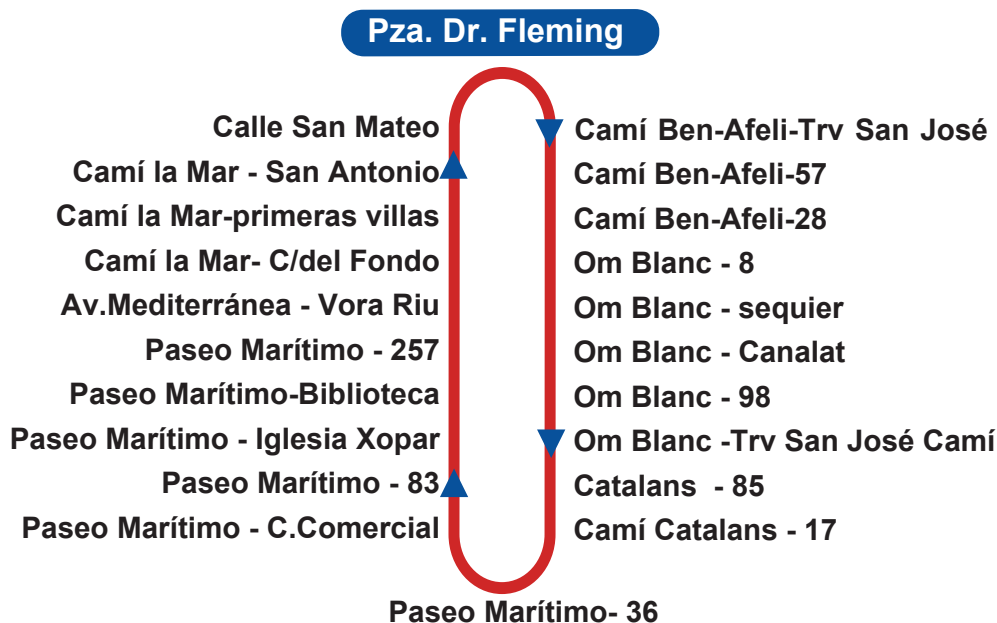

# • Almassora - Playa 2020 •

Del 1 de julio al 31 de agosto (lunes a domingo)

## SIMBOLOGÍA

- ▶ Sentido del recorrido.
- Recorrido de la Línea

# • Almassora - Santa Quiteria 2020 •

Del 1 de julio al 31 de agosto (lunes a sábado)

## HORARIOS (Salida Dr. Fleming)

De Lunes a sábado: 9:30 y 13:00 h