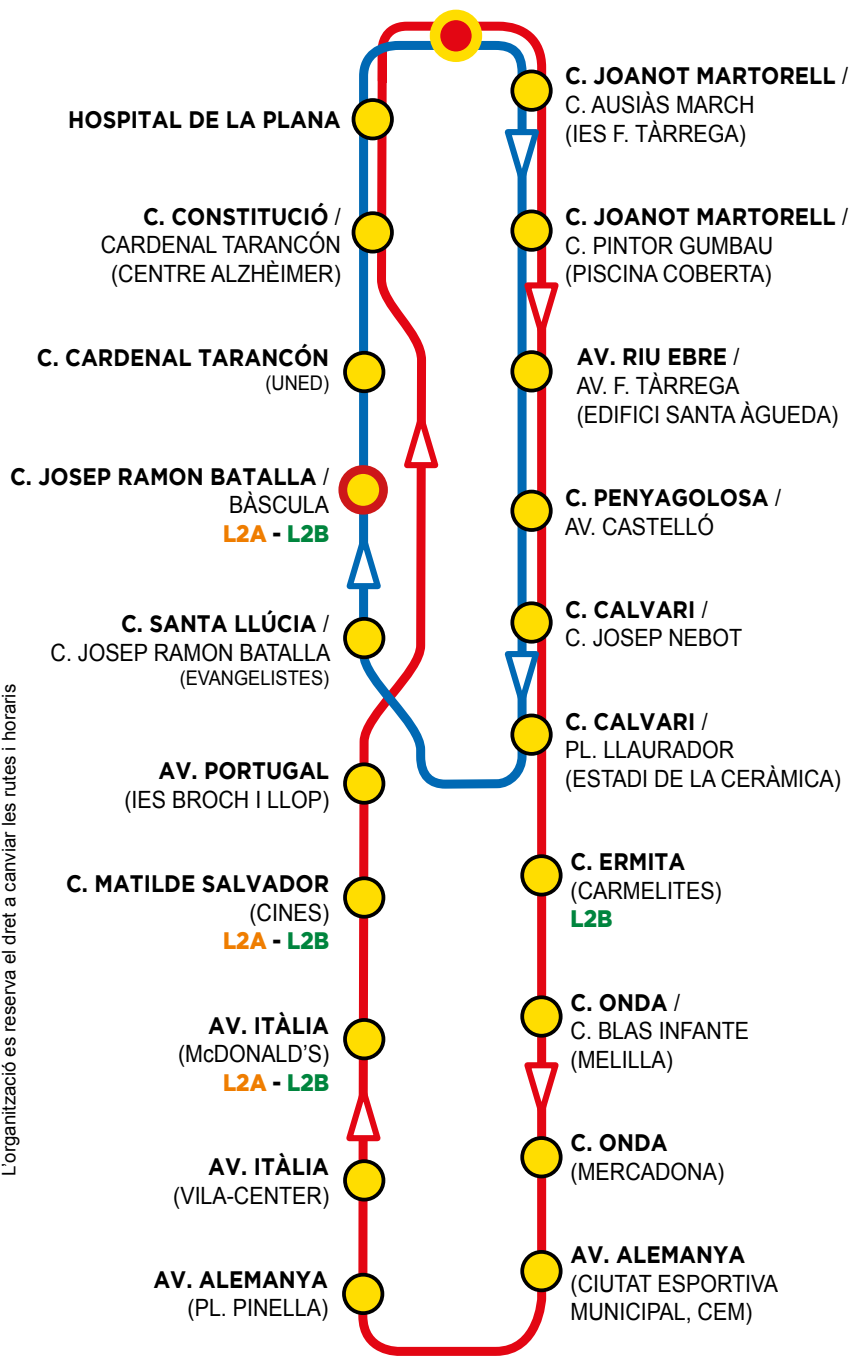

C. PARE LUIS M. LLOP / PASSEIG DE L'ESTACIÓ

L'organització es reserva el dret a canviar les rutes i horaris

Bus urbà Vila-real

L1A
(línia principal)

L1B
(línia educativa)

servei gratuït

Horari de dilluns a dissabte

Horaris de sortida des de la parada del passeig de l'Estació

7.00 h	7.30 h	8.30 h	9.00 h	9.30 h	10.30 h	11.00 h	11.30 h
12.30 h	13.00 h	13.30 h	14.30 h	15.00 h	15.30 h	16.30 h	17.00 h
17.30 h	18.30 h	19.00 h	19.30 h	20.30 h	21.00 h	21.30 h	22.00 h

Horari diumenge

Horaris de sortida des de la parada del passeig de l'Estació

7.00 h	7.30 h	9.00 h	9.30 h	11.00 h	11.30 h	13.00 h	13.30 h	15.00 h
15.30 h	17.00 h	17.30 h	19.00 h	19.30 h	21.00 h	21.30 h	22.00 h	

Més informació en: mobilitat.vila-real.es

C. JOSEP RAMON BATALLA (BÀSCULA) L1A

L'organització es reserva el dret a canviar les rutes i horaris

Bus urbà Vila-real

L2A
(línia principal)

L2B
(línia al Termet)