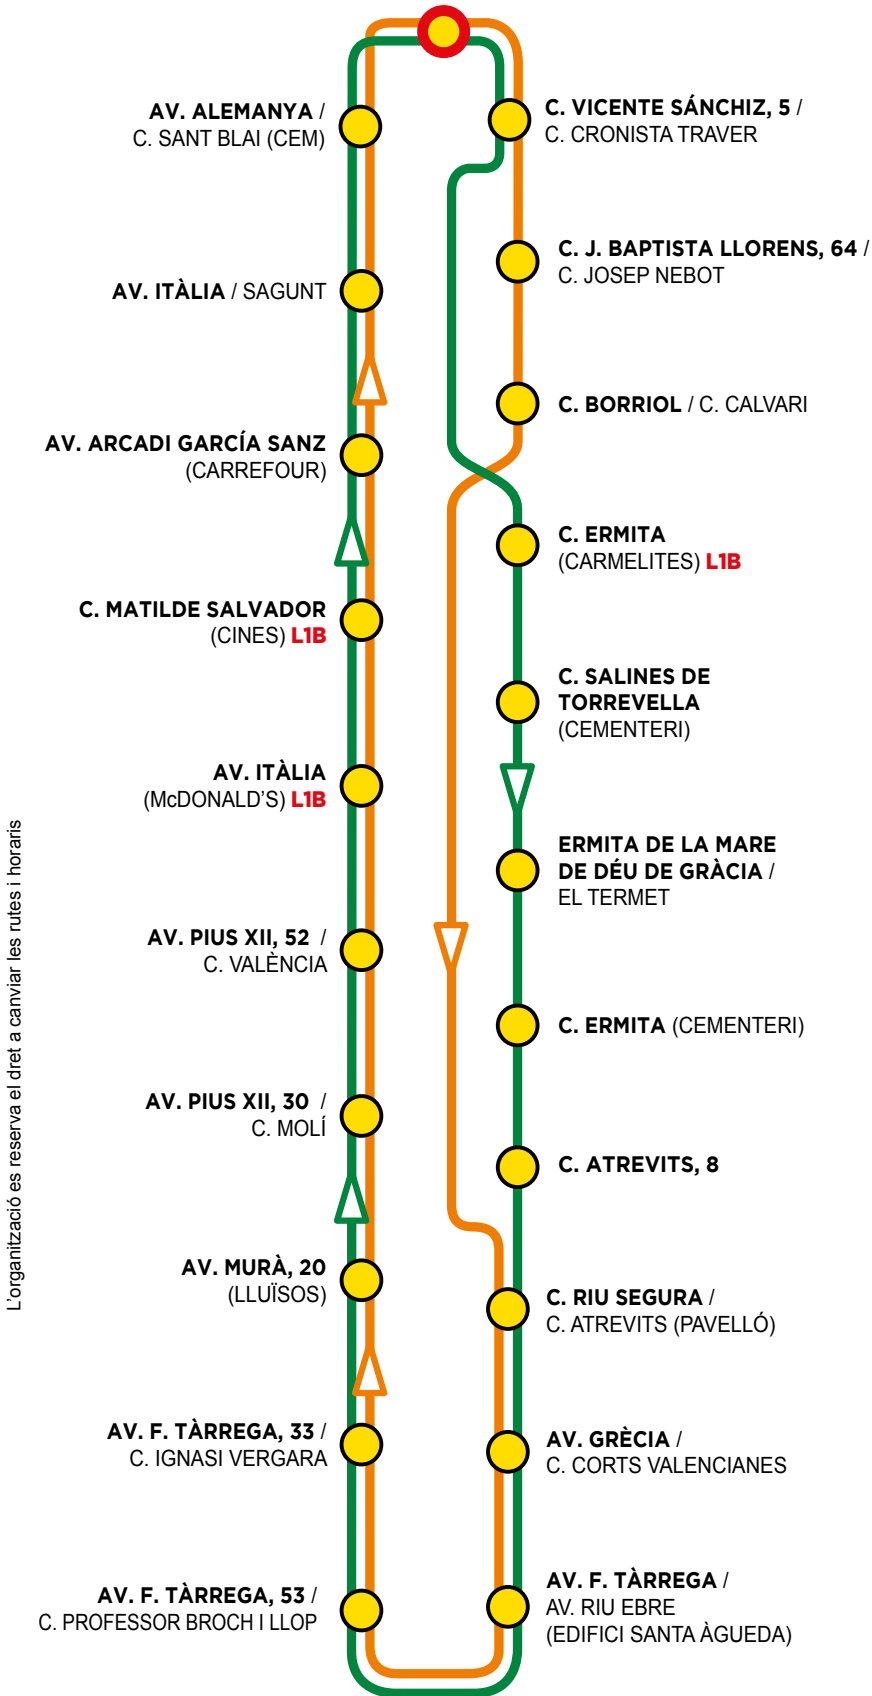

C. PARE LUIS M. LLOP / PASSEIG DE L'ESTACIÓ

L'organització es reserva el dret a canviar les rutes i horaris

Bus urbà Vila-real

L1A
(línia principal)

L1B
(línia educativa)

servei gratuït

Horari de dilluns a dissabte

Horaris de sortida des de la parada del passeig de l'Estació

7.00 h	7.30 h	8.30 h	9.00 h	9.30 h	10.30 h	11.00 h	11.30 h
12.30 h	13.00 h	13.30 h	14.30 h	15.00 h	15.30 h	16.30 h	17.00 h
17.30 h	18.30 h	19.00 h	19.30 h	20.30 h	21.00 h	21.30 h	22.00 h

Horari diumenge

Horaris de sortida des de la parada del passeig de l'Estació

7.00 h	7.30 h	9.00 h	9.30 h	11.00 h	11.30 h	13.00 h	13.30 h	15.00 h
15.30 h	17.00 h	17.30 h	19.00 h	19.30 h	21.00 h	21.30 h	22.00 h	

Més informació en: mobilitat.vila-real.es

C. JOSEP RAMON BATALLA (BÀSCULA) L1A

L'organització es reserva el dret a canviar les rutes i horaris

Bus urbà Vila-real

L2A
(línia principal)

L2B
(línia al Termet)