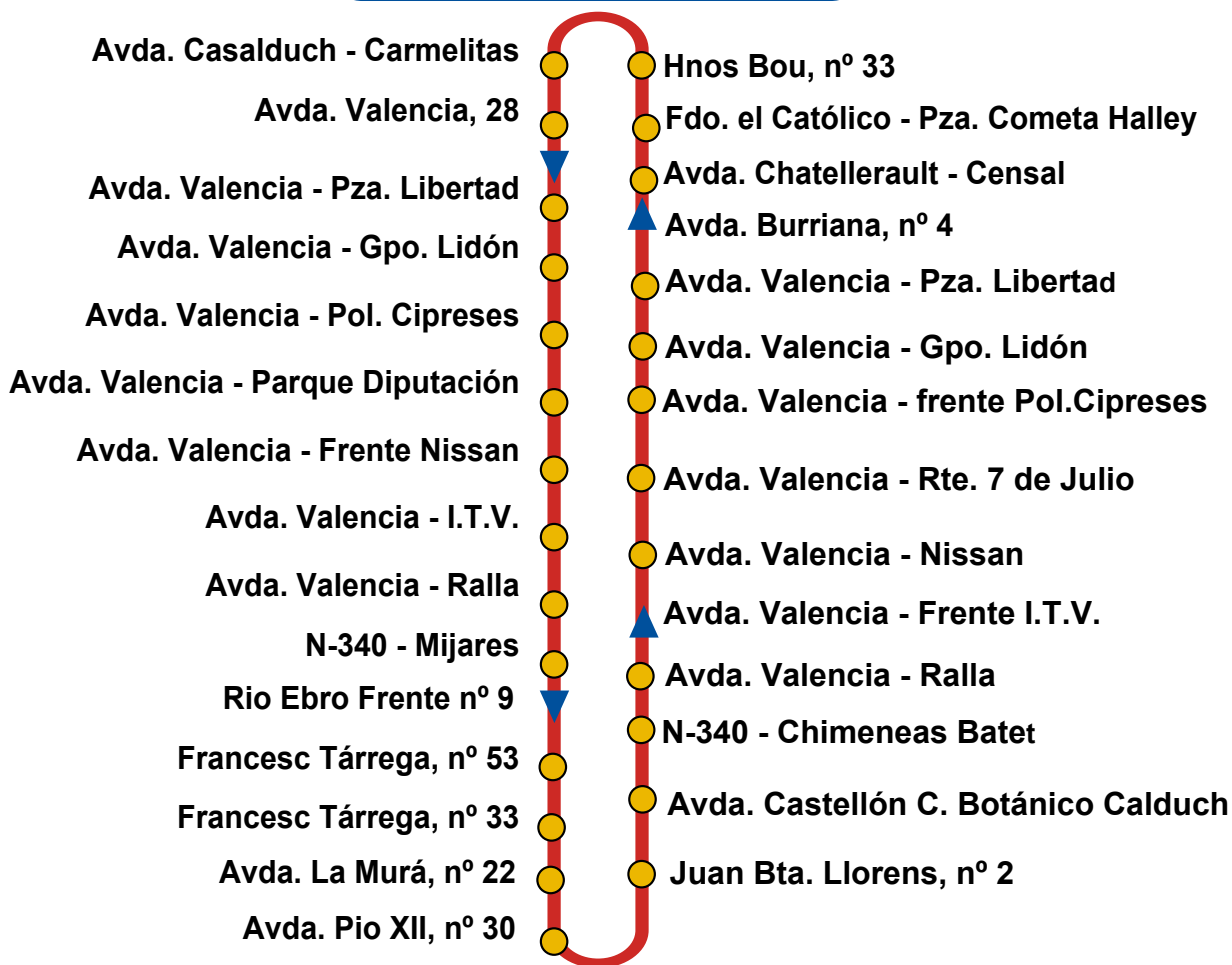

-AVISO-Vila-real - Castellón •

CASTELLÓN - Pza. Juez Borrull
(Parada Inicial y Final)

VILA-REAL - Báscula
(Parada Inicial y Final)

A PARTIR DEL 5 DE NOVIEMBRE DE 2018 SE MODIFICA EL HORARIO DE LA LINEA ENTRE CASTELLÓN Y VILA-REAL. CONSULTA LOS NUEVOS HORARIOS E ITINERARIOS.

VILA-REAL PONE UN SERVICIO DE TRANSPORTE URBANO DENTRO DE LA LOCALIDAD . ESTE SERVICIO PASA POR LAS PARADAS DE CAMINO VIEJO DE ONDA, GRPO S.VICENTE, AVD PIUSXII 52 , AV ITALIA (CARREFOUR) Y AV ITALIA 82.

NUEVOS HORARIOS

SALIDAS DE CASTELLÓN:

DE LUNES A SÁBADO

A las 7:00 a 21:30 cada 30 min.

DOMINGOS Y FESTIVOS

De 7:00 a 14:00 cada 60 min. y
de 14:00 a 21:30 cada 30 min.

SALIDAS DE VILA-REAL:

DE LUNES A SÁBADO

De 7:00 a 21:30 cada 30 min.

DOMINGOS Y FESTIVOS

De 7:30 a 14:30 cada 60 min. y
de 14:30 a 21:30 cada 30 min.