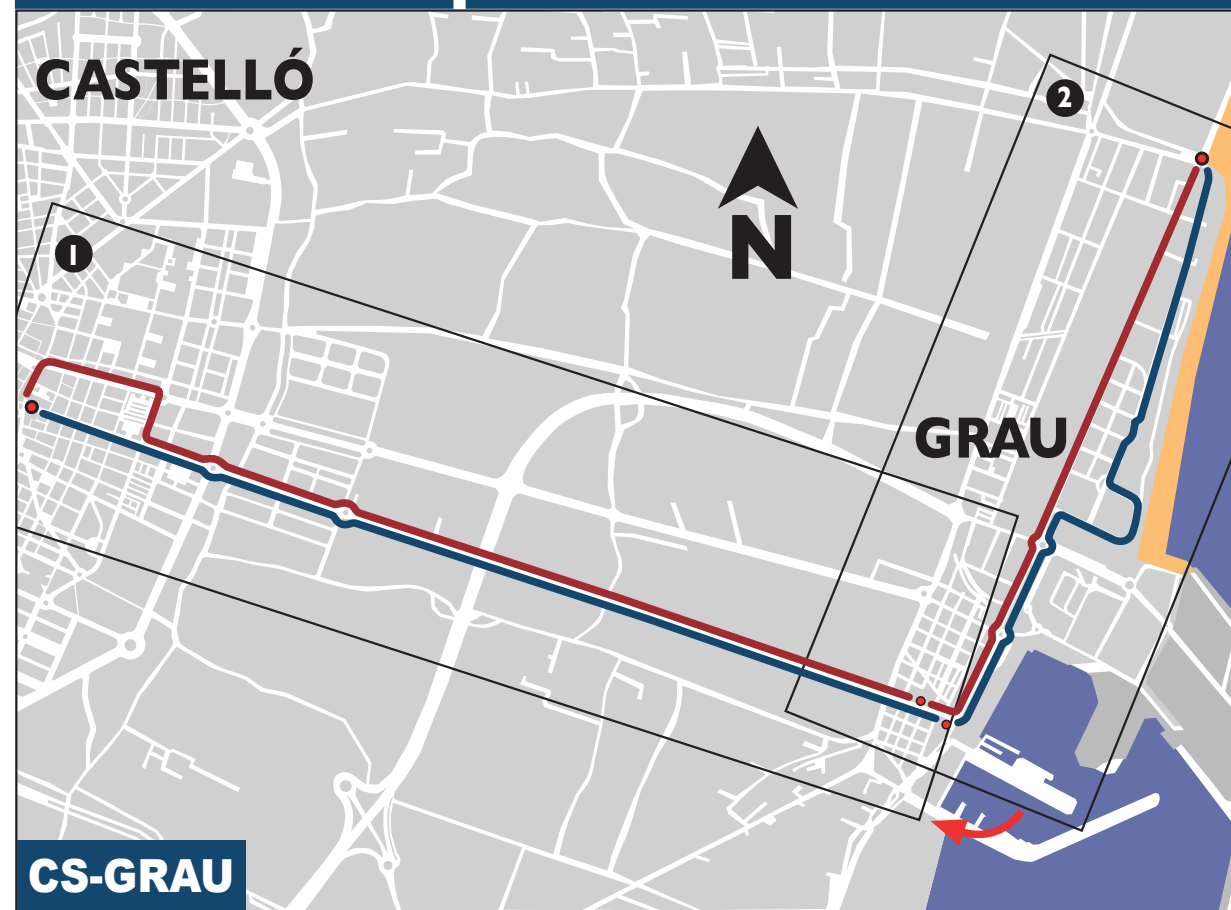

CS-GR CASTELLÓ - GRAU - PLATJA

SIMBOLOGIA	
	Recorregut de la línia "Anada"
	Recorregut de la línia "Tornada"
	Punt de parada "Inici i final de trajecte"
	Punt de parada
PARADA	Nom de la parada "Inici i final de trajecte"
PARADA	Nom de la parada
	Sentit de circulació de la línia
	Vosté es troba ací

HORARIS CS-GRAU-PLATJA

DE DILLUNS A DIUMENGE: Freqüència de pas aprox. cada 20 minuts.

- Eixides Pl. Jutge Borrull: 7:00 - 7:20 - 7:40 - 8:00 - 8:20 - 8:40 - 9:00 - 9:20 - 9:40 - 10:00 - 10:20 - 10:40 - 11:00 - 11:20 - 11:40 - 12:00 - 12:20 - 12:40 - 13:00 - 13:20 - 13:40 - 14:00 - 14:20 - 14:40 - 15:00 - 15:20 - 15:40 - 16:00 - 16:20 - 16:40 - 17:00 - 17:20 - 17:40 - 18:00 - 18:20 - 18:40 - 19:00 - 19:20 - 19:40 - 20:00 - 20:20 - 20:40 - 21:00 - 21:20 - 21:40 - 22:00 - 22:20 - 22:40 - 23:00 i *0:00 - 1:00 - 2:00 (*15 juny a 15 setembre)
- Eixides Aeroclub: 6:50 - 7:10 - 7:30 - 7:50 - 8:10 - 8:30 - 8:50 - 9:10 - 9:30 - 9:50 - 10:10 - 10:30 - 10:50 - 11:10 - 11:30 - 11:50 - 12:10 - 12:30 - 12:50 - 13:10 - 13:30 - 13:50 - 14:10 - 14:30 - 14:50 - 15:10 - 15:30 - 15:50 - 16:10 - 16:30 - 16:50 - 17:10 - 17:30 - 17:50 - 18:10 - 18:30 - 18:50 - 19:10 - 19:30 - 19:50 - 20:10 - 20:30 - 20:50 - 21:10 - 21:30 - 21:50 - 22:10 - 22:30 - 22:50 i *23:30 - 0:30 - 1:30 - 2:30 (*15 juny a 15 setembre)
- Eixides Panderola: 6.40 - 7:00 - 7:20 - 7:40 - 8:00 - 8:20 - 8:40 - 9:00 - 9:20 - 9:40 - 10:00 - 10:20 - 10:40 - 11:00 - 11:20 - 11:40 - 12:00 - 12:20 - 12:40 - 13:00 - 13:20 - 13:40 - 14:00 - 14:20 - 14:40 - 15:00 - 15:20 - 15:40 - 16:00 - 16:20 - 16:40 - 17:00 - 17:20 - 17:40 - 18:00 - 18:20 - 18:40 - 19:00 - 19:20 - 19:40 - 20:00 - 20:20 - 20:40 - 21:00 - 21:20 - 21:40 - 22:00 - 22:20 - 22:40 - 23:00 i *23:40 - 0:40 - 1:40 - 2:40 (*15 juny a 15 setembre)

ANADA

TORNADA