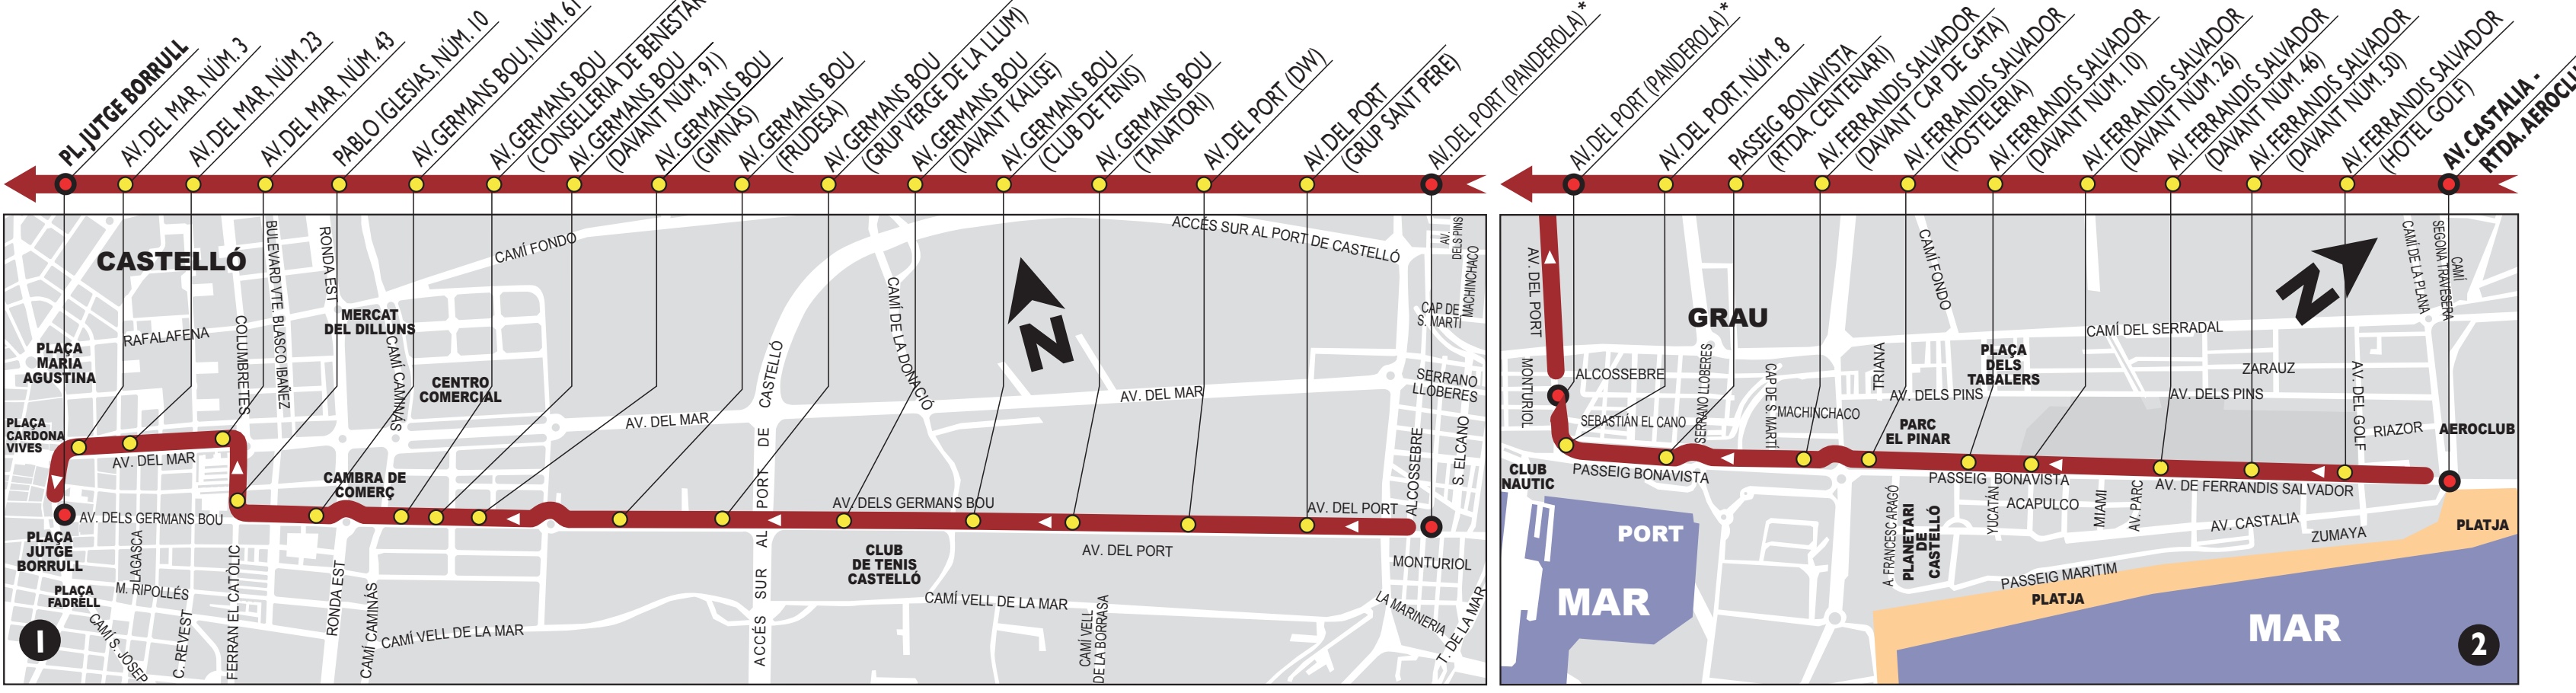

CS-GR CASTELLÓ - GRAU - PLATJA

SIMBOLOGIA	
	Recorregut de la línia "Anada"
	Recorregut de la línia "Tornada"
	Punt de parada "Inici i final de trajecte"
	Punt de parada
PARADA	Nom de la parada "Inici i final de trajecte"
PARADA	Nom de la parada
	Sentit de circulació de la línia
	Vosté es troba ací

HORARIS CS-GRAU-PLATJA

DE DILLUNS A DIUMENGE: Freqüència de pas aprox. cada 20 minuts.

- Eixides Pl. Jutge Borrull: 7:00 - 7:20 - 7:40 - 8:00 - 8:20 - 8:40 - 9:00 - 9:20 - 9:40 - 10:00 - 10:20 - 10:40 - 11:00 - 11:20 - 11:40 - 12:00 - 12:20 - 12:40 - 13:00 - 13:20 - 13:40 - 14:00 - 14:20 - 14:40 - 15:00 - 15:20 - 15:40 - 16:00 - 16:20 - 16:40 - 17:00 - 17:20 - 17:40 - 18:00 - 18:20 - 18:40 - 19:00 - 19:20 - 19:40 - 20:00 - 20:20 - 20:40 - 21:00 - 21:20 - 21:40 - 22:00 - 22:20 - 22:40 - 23:00 i *0:00 - 1:00 - 2:00 (*15 juny a 15 setembre)
- Eixides Aeroclub: 6:50 - 7:10 - 7:30 - 7:50 - 8:10 - 8:30 - 8:50 - 9:10 - 9:30 - 9:50 - 10:10 - 10:30 - 10:50 - 11:10 - 11:30 - 11:50 - 12:10 - 12:30 - 12:50 - 13:10 - 13:30 - 13:50 - 14:10 - 14:30 - 14:50 - 15:10 - 15:30 - 15:50 - 16:10 - 16:30 - 16:50 - 17:10 - 17:30 - 17:50 - 18:10 - 18:30 - 18:50 - 19:10 - 19:30 - 19:50 - 20:10 - 20:30 - 20:50 - 21:10 - 21:30 - 21:50 - 22:10 - 22:30 - 22:50 i *23:30 - 0:30 - 1:30 - 2:30 (*15 juny a 15 setembre)
- Eixides Panderola: 6.40 - 7:00 - 7:20 - 7:40 - 8:00 - 8:20 - 8:40 - 9:00 - 9:20 - 9:40 - 10:00 - 10:20 - 10:40 - 11:00 - 11:20 - 11:40 - 12:00 - 12:20 - 12:40 - 13:00 - 13:20 - 13:40 - 14:00 - 14:20 - 14:40 - 15:00 - 15:20 - 15:40 - 16:00 - 16:20 - 16:40 - 17:00 - 17:20 - 17:40 - 18:00 - 18:20 - 18:40 - 19:00 - 19:20 - 19:40 - 20:00 - 20:20 - 20:40 - 21:00 - 21:20 - 21:40 - 22:00 - 22:20 - 22:40 - 23:00 i *23:40 - 0:40 - 1:40 - 2:40 (*15 juny a 15 setembre)

ANADA

TORNADA