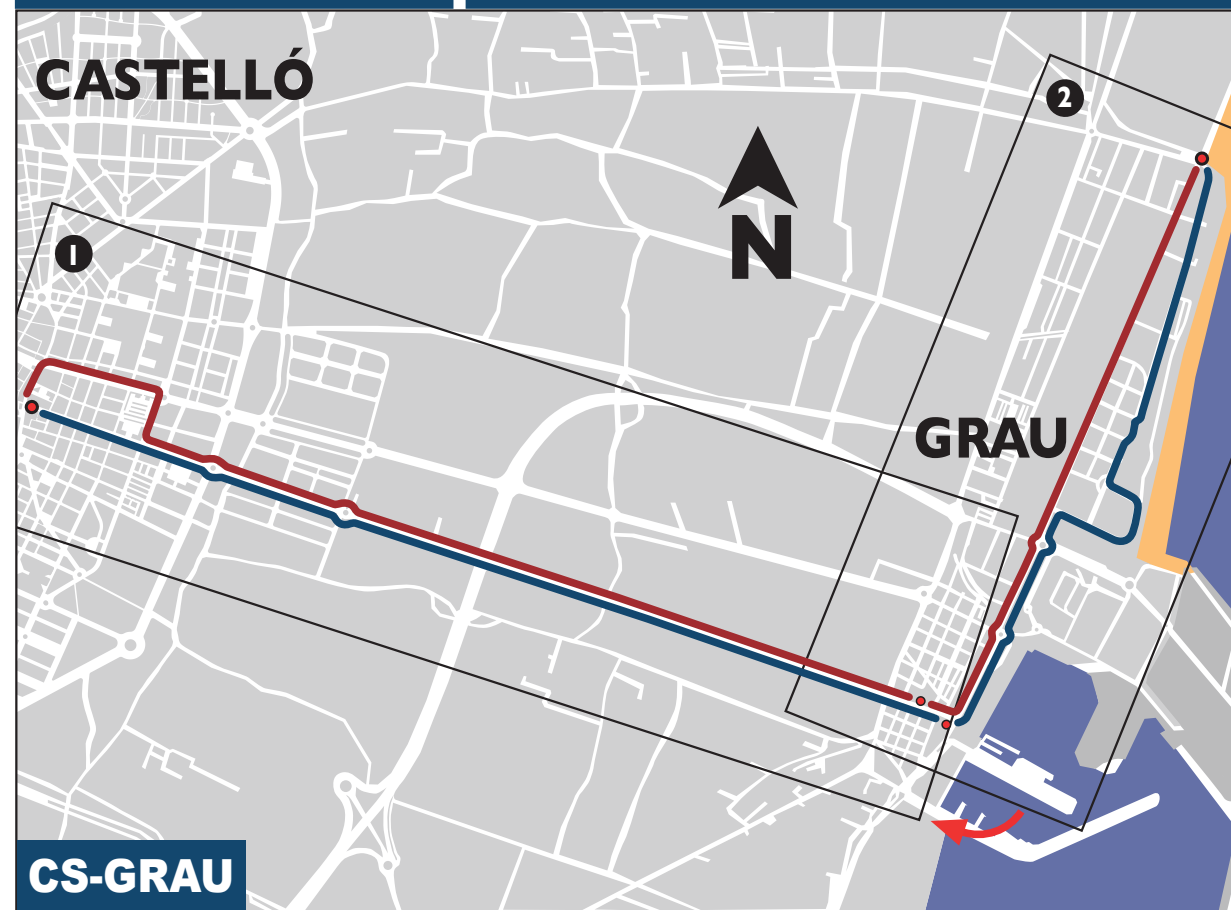

CS-GR CASTELLÓ - GRAU - PLATJA

SIMBOLOGIA	
	Recorregut de la línia "Anada"
	Recorregut de la línia "Tornada"
	Punt de parada "Inici i final de trajecte"
	Punt de parada
PARADA	Nom de la parada "Inici i final de trajecte"
PARADA	Nom de la parada
	Sentit de circulació de la línia
	Vosté es troba ací

ANADA

TORNADA