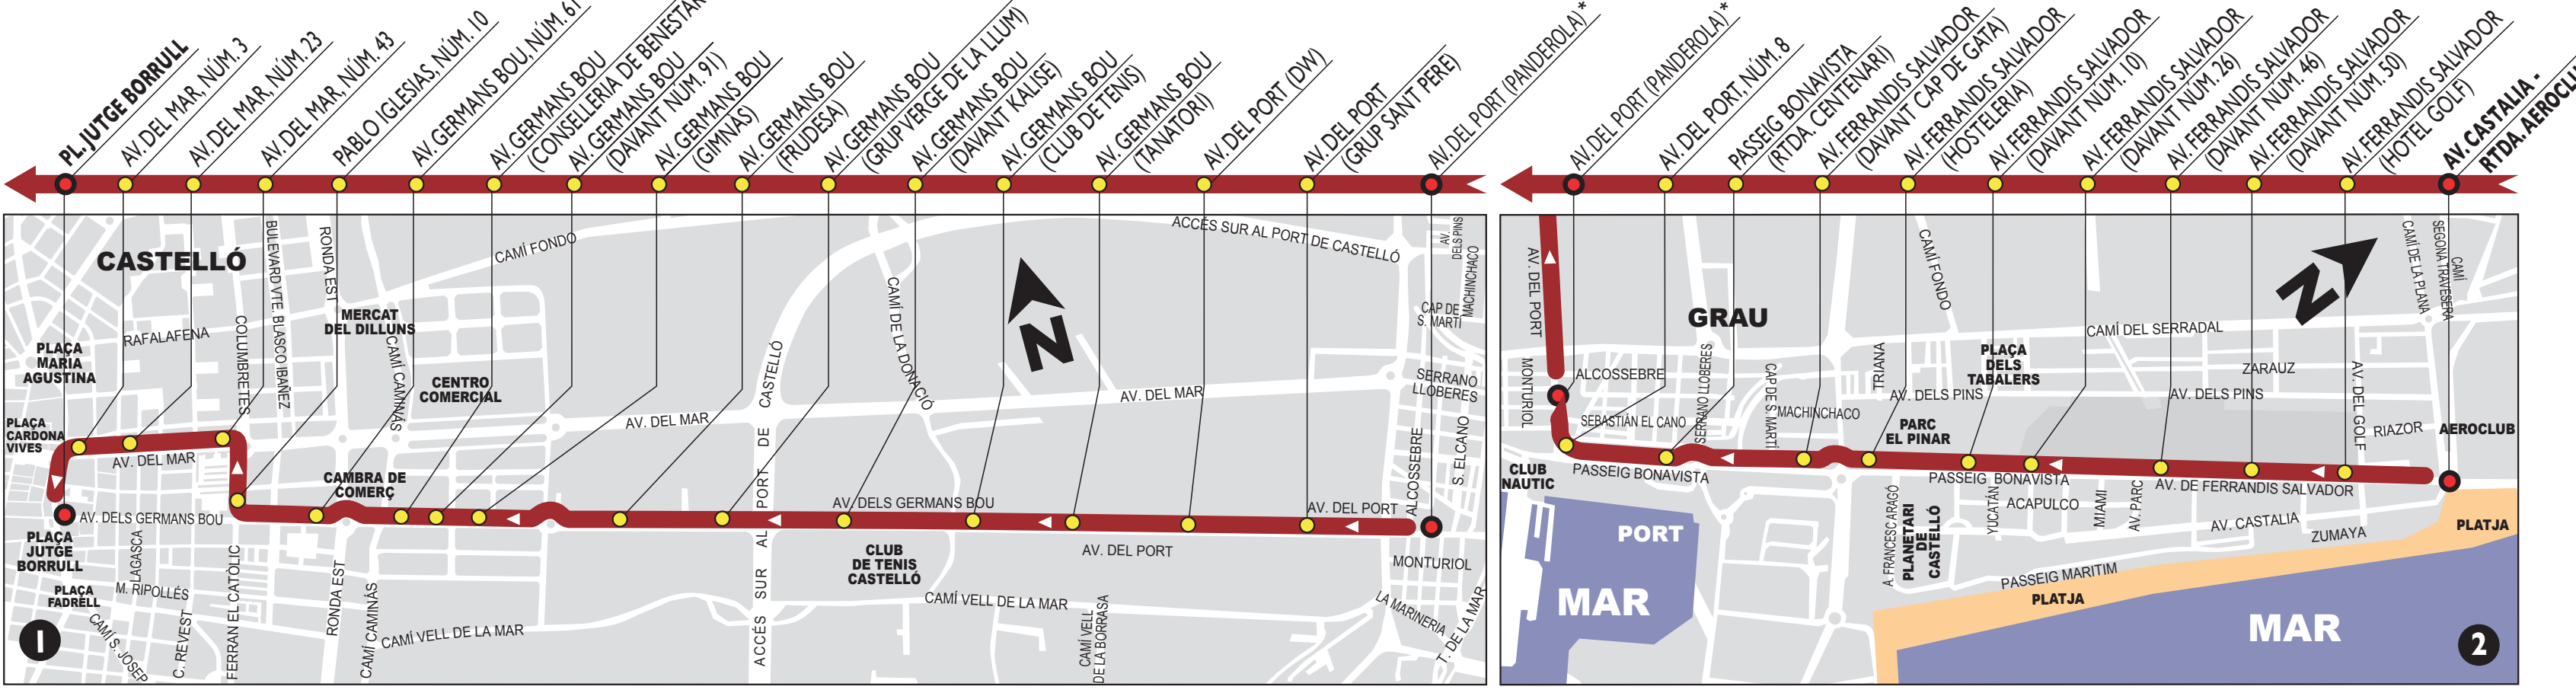

CS-GR CASTELLÓ - GRAU - PLATJA

SIMBOLOGIA	
	Recorregut de la línia "Anada"
	Recorregut de la línia "Tornada"
	Punt de parada "Inici i final de trajecte"
	Punt de parada
PARADA	Nom de la parada "Inici i final de trajecte"
PARADA	Nom de la parada
	Sentit de circulació de la línia
	Vosté es troba ací

HORARIS CS-GRAU-PLATJA

DE DILLUNS A DIUMENGE: Freqüència de pas aprox. cada 20 minuts.

- **Eixides Pl. Jutge Borrull:** 7:00 - 7:20 - 7:40 - 8:00 - 8:20 - 8:40 - 9:00 - 9:20 - 9:40 - 10:00 - 10:20 - 10:40 - 11:00 - 11:20 - 11:40 - 12:00 - 12:20 - 12:40 - 13:00 - 13:20 - 13:40 - 14:00 - 14:20 - 14:40 - 15:00 - 15:20 - 15:40 - 16:00 - 16:20 - 16:40 - 17:00 - 17:20 - 17:40 - 18:00 - 18:20 - 18:40 - 19:00 - 19:20 - 19:40 - 20:00 - 20:20 - 20:40 - 21:00 - 21:20 - 21:40 - 22:00 - 22:20 - 22:40 - **23:00.**
- **Eixides Aeroclub:** 6:50 - 7:10 - 7:30 - 7:50 - 8:10 - 8:30 - 8:50 - 9:10 - 9:30 - 9:50 - 10:10 - 10:30 - 10:50 - 11:10 - 11:30 - 11:50 - 12:10 - 12:30 - 12:50 - 13:10 - 13:30 - 13:50 - 14:10 - 14:30 - 14:50 - 15:10 - 15:30 - 15:50 - 16:10 - 16:30 - 16:50 - 17:10 - 17:30 - 17:50 - 18:10 - 18:30 - 18:50 - 19:10 - 19:30 - 19:50 - 20:10 - 20:30 - 20:50 - 21:10 - 21:30 - 21:50 - 22:10 - 22:30 - **22:50.**
- **Eixides Panderola:** 6:40 - 7:00 - 7:20 - 7:40 - 8:00 - 8:20 - 8:40 - 9:00 - 9:20 - 9:40 - 10:00 - 10:20 - 10:40 - 11:00 - 11:20 - 11:40 - 12:00 - 12:20 - 12:40 - 13:00 - 13:20 - 13:40 - 14:00 - 14:20 - 14:40 - 15:00 - 15:20 - 15:40 - 16:00 - 16:20 - 16:40 - 17:00 - 17:20 - 17:40 - 18:00 - 18:20 - 18:40 - 19:00 - 19:20 - 19:40 - 20:00 - 20:20 - 20:40 - 21:00 - 21:20 - 21:40 - 22:00 - 22:20 - 22:40 - **23:00.**

ANADA

TORNADA