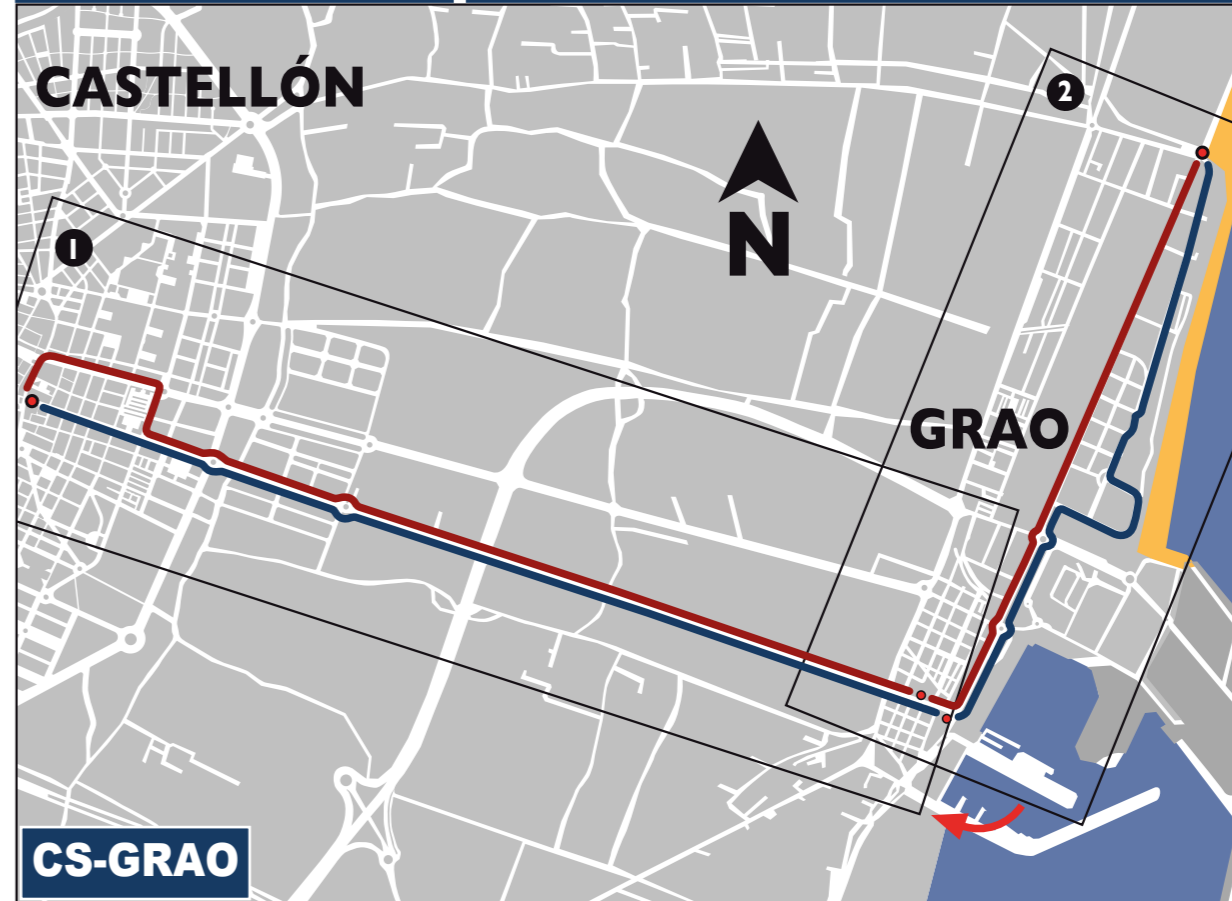

IDA

VUELTA

CS-GR CASTELLÓN - GRAO - PLAYA

SIMBOLOGIA	
	Recorrido de la línea "Ida"
	Recorrido de la línea "Vuelta"
	Punto de parada "Inicio y final de trayecto"
	Punto de parada
PARADA	Nombre de la parada "Inicio y final de trayecto"
PARADA	Nombre de la parada
	Sentido de circulación de la línea
	Usted se encuentra aquí

HORARIO CS-GRAO-PLAYA

DE LUNES A DOMINGO. Frecuencia de paso aprox. cada 20 minutos.

- **Salidas Pza. Juez Borrull:** 7:00 - 7:20 - 7:40 - 8:00 - 8:20 - 8:40 - 9:00 - 9:20 - 9:40 - 10:00 - 10:20 - 10:40 - 11:00 - 11:20 - 11:40 - 12:00 - 12:20 - 12:40 - 13:00 - 13:20 - 13:40 - 14:00 - 14:20 - 14:40 - 15:00 - 15:20 - 15:40 - 16:00 - 16:20 - 16:40 - 17:00 - 17:20 - 17:40 - 18:00 - 18:20 - 18:40 - 19:00 - 19:20 - 19:40 - 20:00 - 20:20 - 20:40 - 21:00 - 21:20 - 21:40 - 22:00 - 22:20 - 22:40 - **23:00.**
- **Salidas Aeroclub:** 6:50 - 7:10 - 7:30 - 7:50 - 8:10 - 8:30 - 8:50 - 9:10 - 9:30 - 9:50 - 10:10 - 10:30 - 10:50 - 11:10 - 11:30 - 11:50 - 12:10 - 12:30 - 12:50 - 13:10 - 13:30 - 13:50 - 14:10 - 14:30 - 14:50 - 15:10 - 15:30 - 15:50 - 16:10 - 16:30 - 16:50 - 17:10 - 17:30 - 17:50 - 18:10 - 18:30 - 18:50 - 19:10 - 19:30 - 19:50 - 20:10 - 20:30 - 20:50 - 21:10 - 21:30 - 21:50 - 22:10 - 22:30 - **22:50.**
- **Salidas Panderola:** 6.40 - 7:00 - 7:20 - 7:40 - 8:00 - 8:20 - 8:40 - 9:00 - 9:20 - 9:40 - 10:00 - 10:20 - 10:40 - 11:00 - 11:20 - 11:40 - 12:00 - 12:20 - 12:40 - 13:00 - 13:20 - 13:40 - 14:00 - 14:20 - 14:40 - 15:00 - 15:20 - 15:40 - 16:00 - 16:20 - 16:40 - 17:00 - 17:20 - 17:40 - 18:00 - 18:20 - 18:40 - 19:00 - 19:20 - 19:40 - 20:00 - 20:20 - 20:40 - 21:00 - 21:20 - 21:40 - 22:00 - 22:20 - 22:40 - **23:00.**