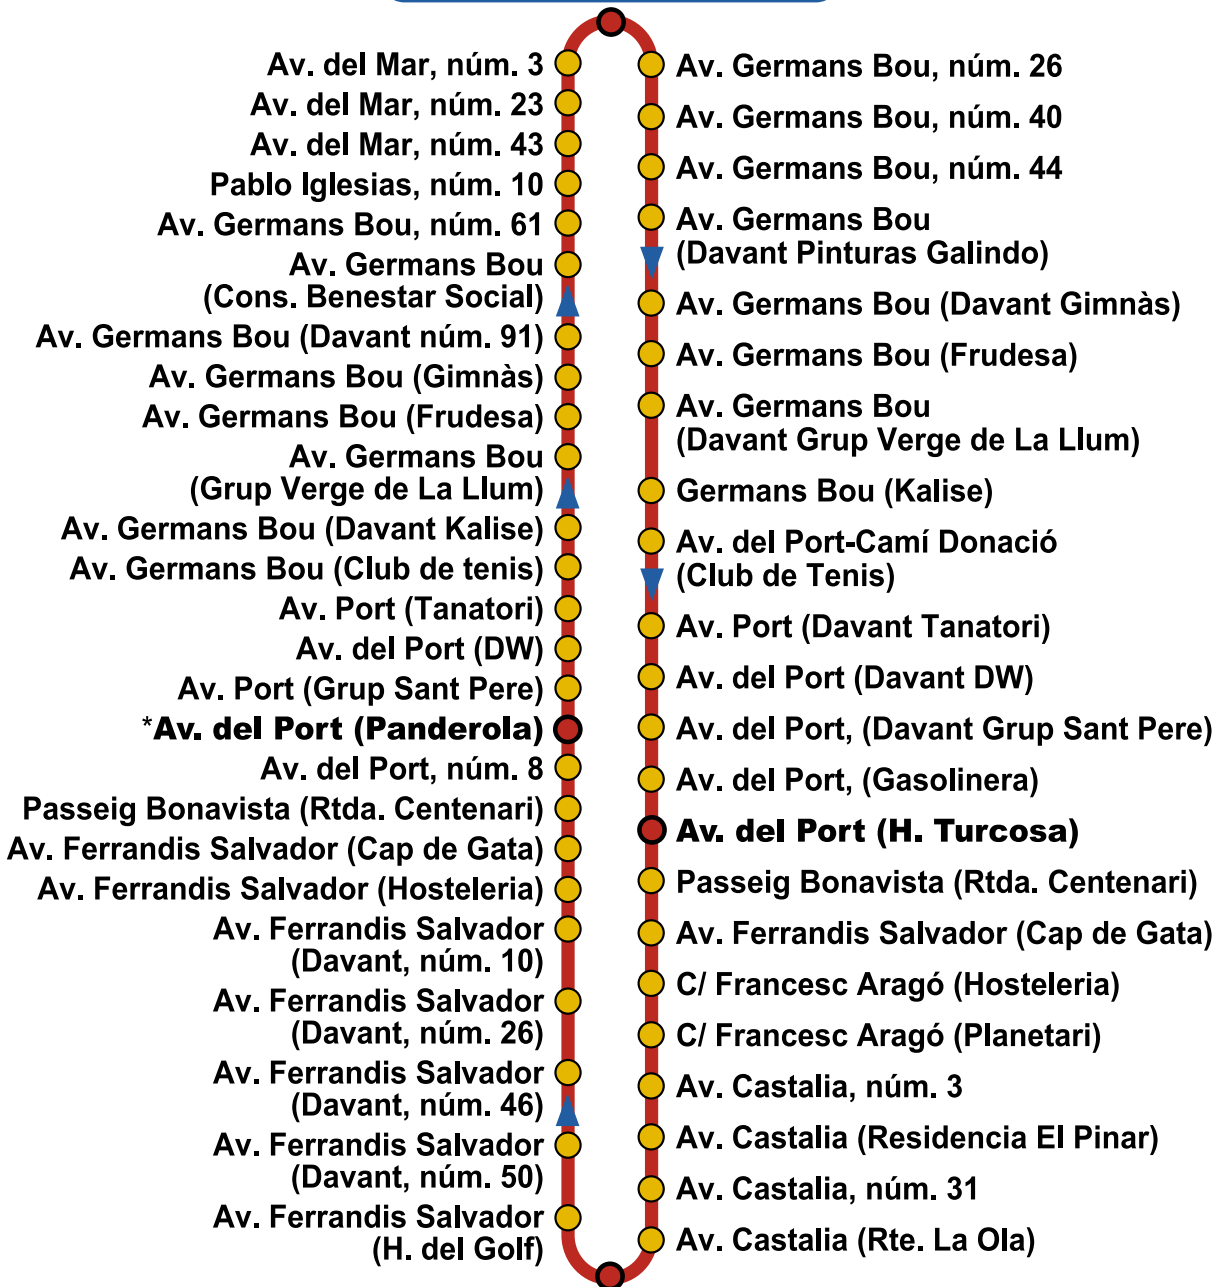

**CASTELLÓ - Pl. Judge Borrull**

**AV. CASTALIA - C/ MAR BÀLTICO**

**SIMBOLOGIA**

	Punt de Parada Bus.		Recorregut de la Línia
	Sentit de la Línia.		Vosté està aquí.

**DE DILLUNS A DIUMENGE**

**EIXIDES PL.JUTGE BORRULL**

Hivern: de 7:00 a 23:00 cada 30 minuts aprox  
Estiu: de 7:00 a 23:00 cada 20 minuts aprox.

**EIXIDES AV. CASTALIA (AERoclUB)**

Hivern: de 7:00 a 23:00 cada 30 minuts aprox  
\*6:45 - 1º eixida de av. Port (Panderola)  
Estiu: de 7:00 a 23:00 cada 20 minuts aprox.  
\*6:40 - 1º eixida de av. Port (Panderola)