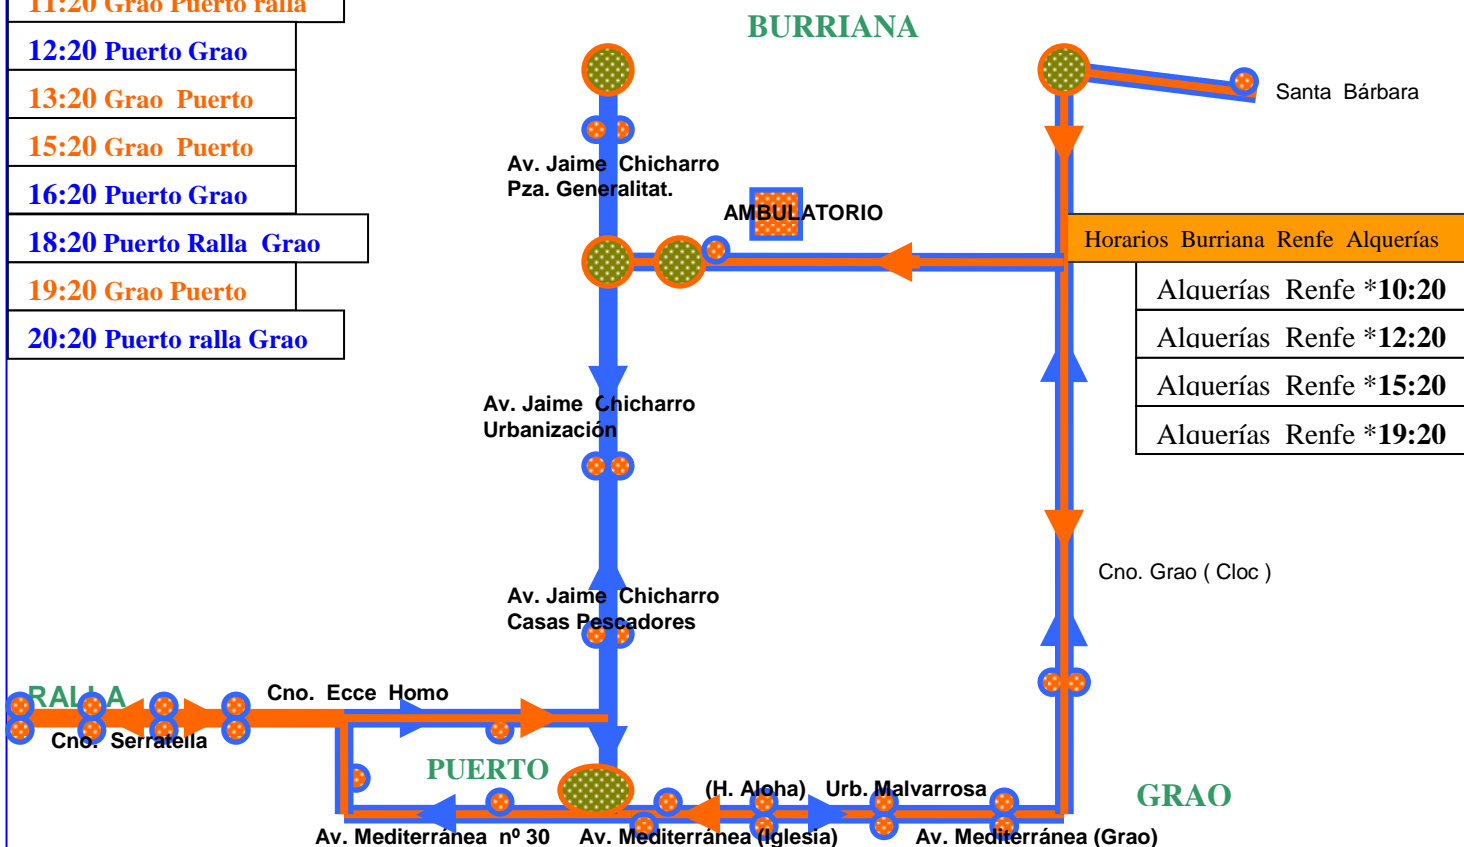

LÍNEA BURRIANA PUERTO GRAO

HORARIO DE LUNES A DOMINGO
A PARTIR DEL 4 DE FEBRERO DE 2013

SALIDA DE BURRIANA (PUERTO) (GRAO)

8:20 Puerto ralla Grao

9:20 Grao Puerto

10:20 Puerto Grao

11:20 Grao Puerto ralla

12:20 Puerto Grao

13:20 Grao Puerto

15:20 Grao Puerto

16:20 Puerto Grao

18:20 Puerto Ralla Grao

19:20 Grao Puerto

20:20 Puerto ralla Grao

Horarios que llegan hasta la Ralla

8:20

11:20

18:20

20:20

Alquilerías Santa Bárbara

Solo Martes día de mercado salida de Burriana

7:30

11:30

* No circula Domingos y festivos